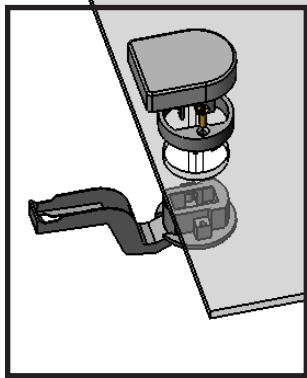

www.hiipakka.net
Phone: +358 20 7689 500

E J Hiipakka Oy
Teollisuustie 1
FI - 66300 JURVA, FINLAND

KPL/ST/PCS

Black 15	x2	Black 16	x4	Black 15	x2	Black 16	x4	Black 15	x2	Black 16	x4
Black 17	x3	Black 18	x6	Black 17	x3	Black 18	x6	Black 17	x3	Black 18	x6
											
Black 15	x4	Black 16	x8	Black 15	x2	Black 16	x4	Black 15	x1	Black 16	x2
Black 17	x6	Black 18	x12	Black 17	x3	Black 18	x6	Black 17	x1	Black 18	x2
											
Black 15	x2	Black 16	x4	Black 15	x2	Black 16	x4	Black 15	x2	Black 16	x4
Black 17	x2	Black 18	x4	Black 17	x2	Black 18	x4	Black 17	x2	Black 18	x4
											