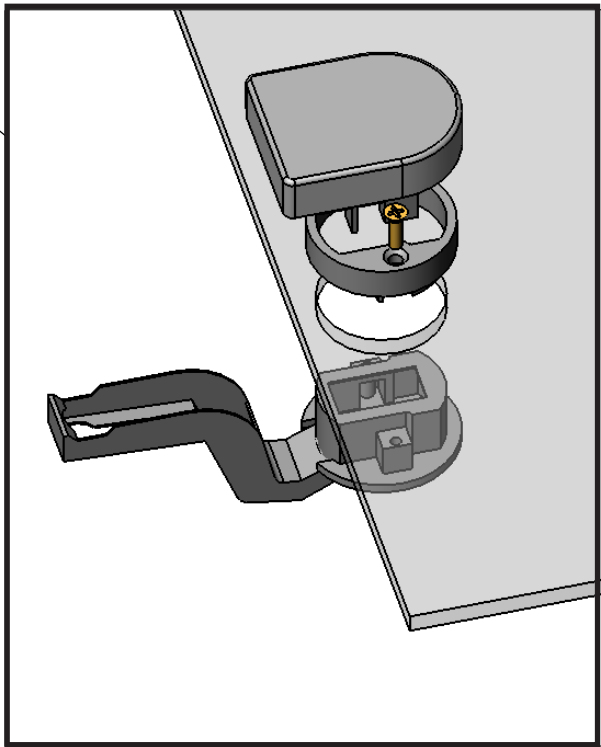

www.hiipakka.net
Phone: +358 20 7689 500

E J Hiipakka Oy
Teollisuustie 1
FI - 66300 JURVA, FINLAND

KPL/ST/PCS

Black 15	x2	Black 16	x4	Black 15	x2	Black 16	x4	Black 15	x2	Black 16	x4
Black 17	x3	Black 18	x6	Black 17	x3	Black 18	x6	Black 17	x3	Black 18	x6
											
Black 15	x4	Black 16	x8	Black 15	x2	Black 16	x4	Black 15	x1	Black 16	x2
Black 17	x6	Black 18	x12	Black 17	x3	Black 18	x6	Black 17	x1	Black 18	x2
											
Black 15	x2	Black 16	x4	Black 15	x2	Black 16	x4	Black 15	x2	Black 16	x4
Black 17	x2	Black 18	x4	Black 17	x2	Black 18	x4	Black 17	x2	Black 18	x4
											