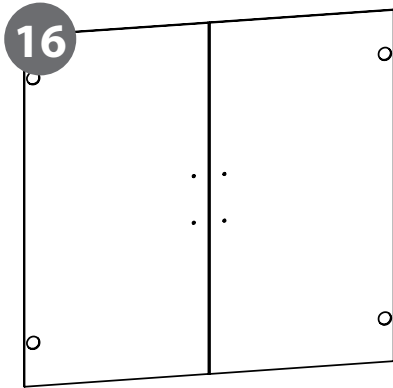

2

Jos sinulla on ongelmia tai kysyttävää tuotteesta, älä epäröi kysyä meiltä!
Om du har problem eller frågor om produkten, tveka inte att fråga oss!
If you have problems or questions regarding the product, do not hesitate to ask us!