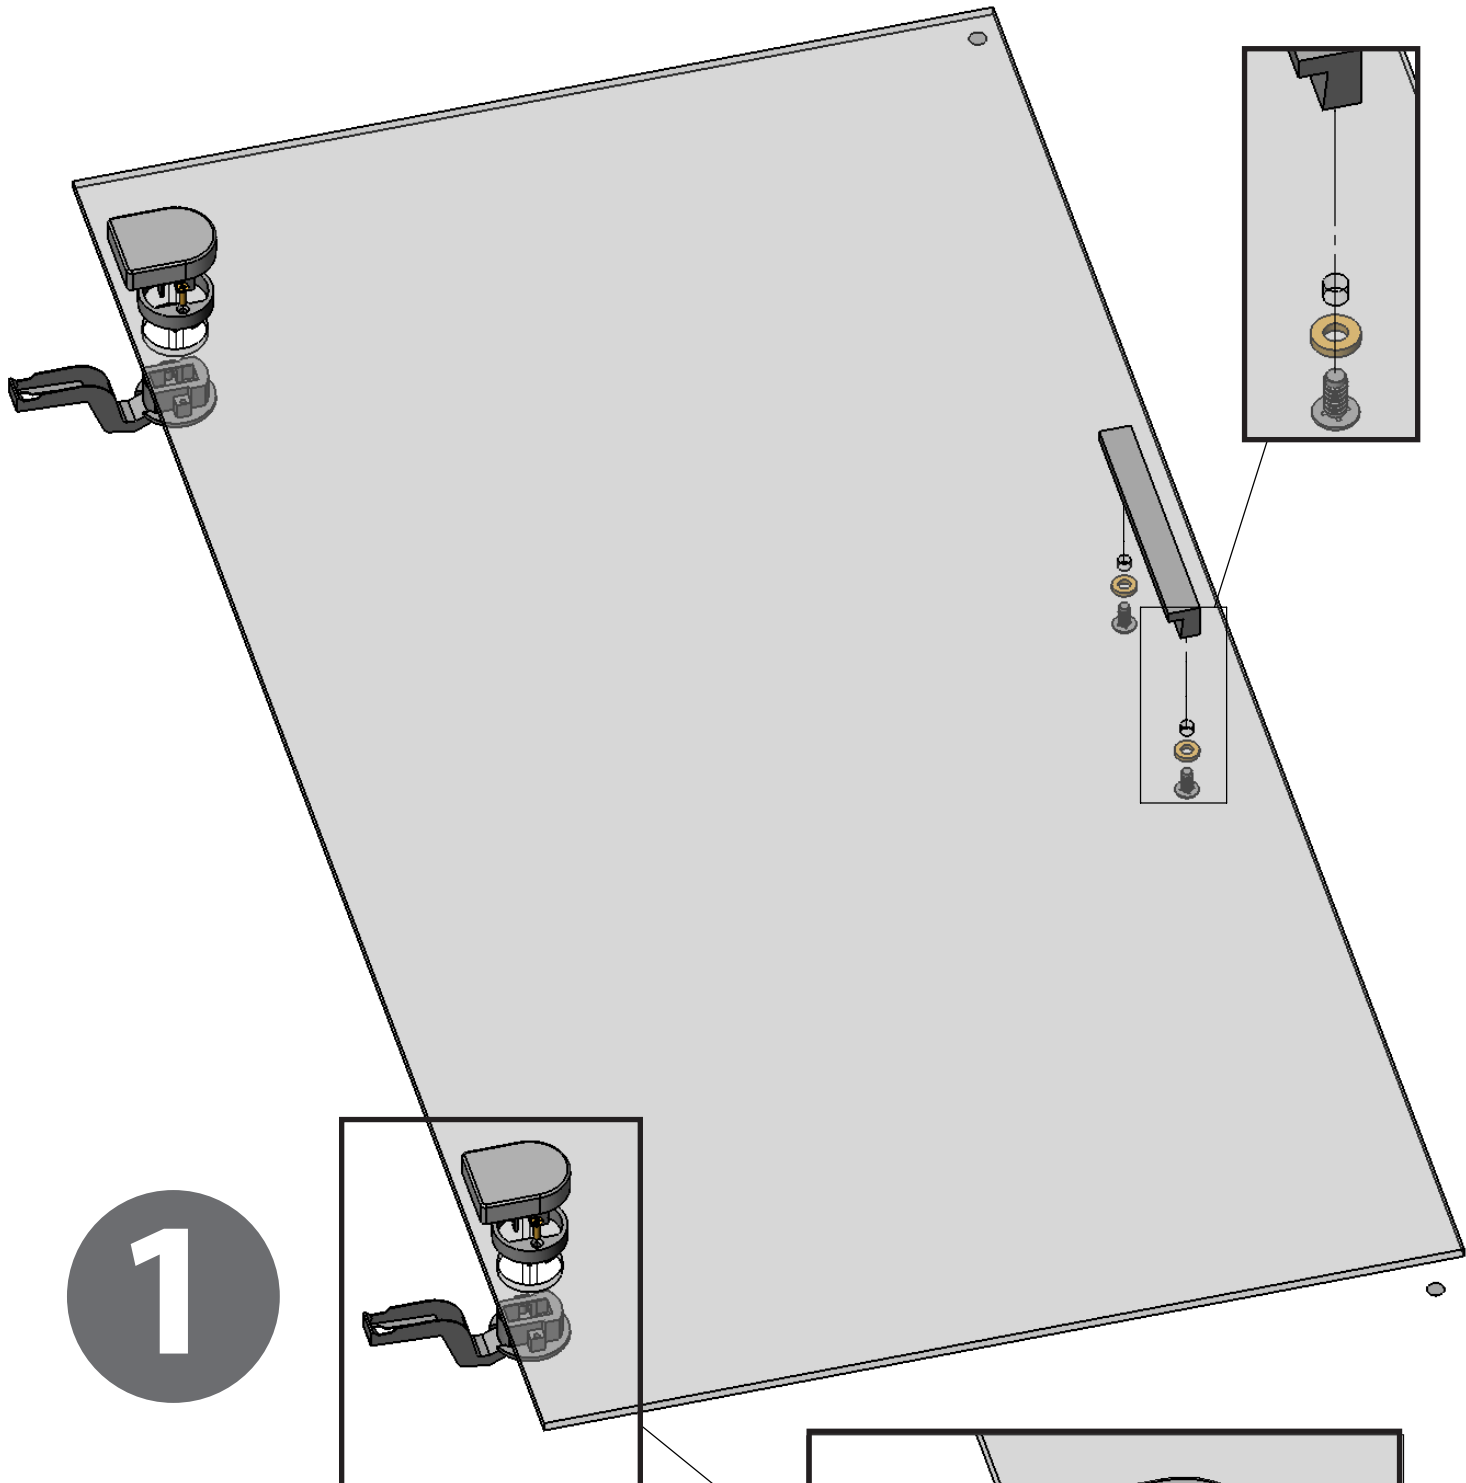

www.hiipakka.net
Phone: +358 20 7689 500

E J Hiipakka Oy
Teollisuustie 1
FI - 66300 JURVA, FINLAND

KPL/ST/PCS

Black 15	x2	Black 16	x4	Black 15	x2	Black 16	x4	Black 15	x2	Black 16	x4
Black 17	x3	Black 18	x6	Black 17	x3	Black 18	x6	Black 17	x3	Black 18	x6
											
Black 15	x4	Black 16	x8	Black 15	x2	Black 16	x4	Black 15	x1	Black 16	x2
Black 17	x6	Black 18	x12	Black 17	x3	Black 18	x6	Black 17	x1	Black 18	x2
											
Black 15	x2	Black 16	x4	Black 15	x2	Black 16	x4	Black 15	x2	Black 16	x4
Black 17	x2	Black 18	x4	Black 17	x2	Black 18	x4	Black 17	x2	Black 18	x4
											