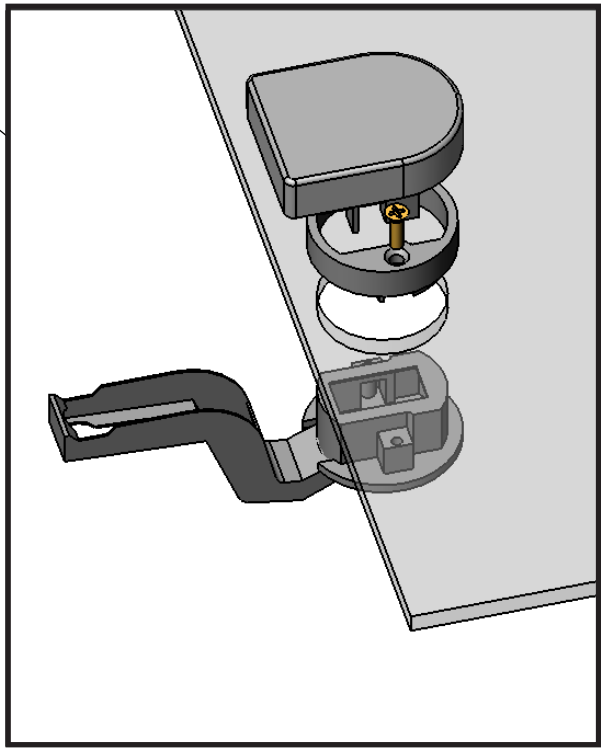

www.hiipakka.net
Phone: +358 20 7689 500

Hiipakan Tehtaat Oy
Teollisuustie 1
FI - 66300 JURVA, FINLAND

KPL/ST/PCS

Black 15	x2	Black 16	x4	Black 15	x2	Black 16	x4	Black 15	x2	Black 16	x4
Black 17	x3	Black 18	x6	Black 17	x3	Black 18	x6	Black 17	x3	Black 18	x6
											
Black 15	x4	Black 16	x8	Black 15	x2	Black 16	x4	Black 15	x1	Black 16	x2
Black 17	x6	Black 18	x12	Black 17	x3	Black 18	x6	Black 17	x1	Black 18	x2
											
Black 15	x2	Black 16	x4	Black 15	x2	Black 16	x4	Black 15	x2	Black 16	x4
Black 17	x2	Black 18	x4	Black 17	x2	Black 18	x4	Black 17	x2	Black 18	x4
											