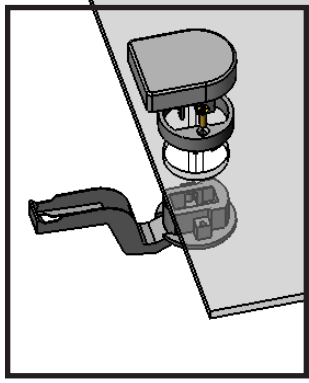

www.hiipakka.net
Phone: +358 20 7689 500

Hiipakan Tehtaat Oy
Teollisuustie 1
FI - 66300 JURVA, FINLAND

KPL/ST/PCS

Black 15	x2	Black 16	x4	Black 15	x2	Black 16	x4	Black 15	x2	Black 16	x4
Black 17	x3	Black 18	x6	Black 17	x3	Black 18	x6	Black 17	x3	Black 18	x6
											
Black 15	x4	Black 16	x8	Black 15	x2	Black 16	x4	Black 15	x1	Black 16	x2
Black 17	x6	Black 18	x12	Black 17	x3	Black 18	x6	Black 17	x1	Black 18	x2
											
Black 15	x2	Black 16	x4	Black 15	x2	Black 16	x4	Black 15	x2	Black 16	x4
Black 17	x2	Black 18	x4	Black 17	x2	Black 18	x4	Black 17	x2	Black 18	x4
											