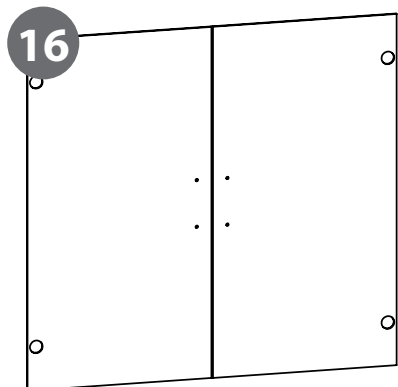

2

**Jos sinulla on ongelmia tai kysyttävää tuotteesta, älä epäröi kysyä meiltä!
Om du har problem eller frågor om produkten, tveka inte att fråga oss!
If you have problems or questions regarding the product, do not hesitate to ask us!**