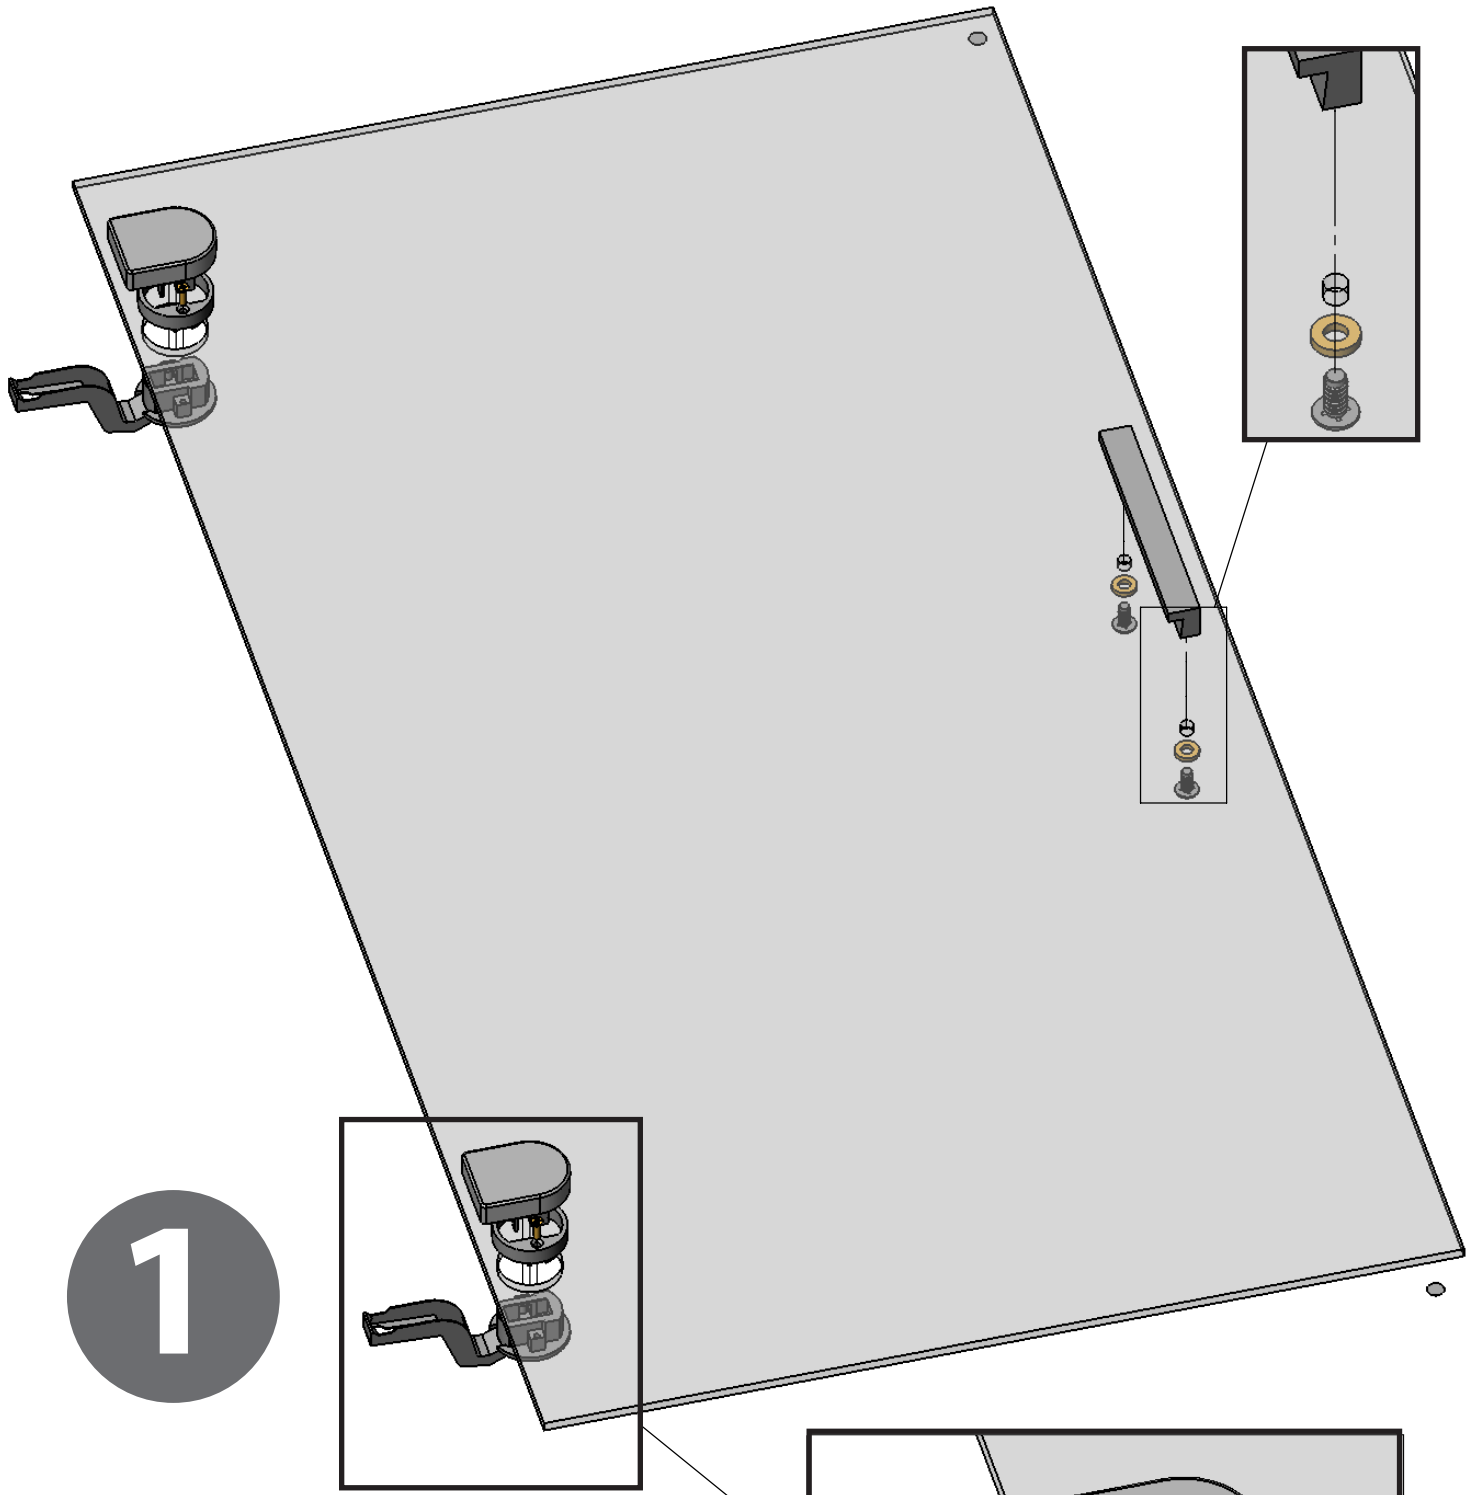

www.hiipakka.net
Phone: +358 20 7689 500

Hiipakan Tehtaat Oy
Teollisuustie 1
FI - 66300 JURVA, FINLAND

KPL/ST/PCS

Black 15	x2	Black 16	x4	Black 15	x2	Black 16	x4	Black 15	x2	Black 16	x4
Black 17	x3	Black 18	x6	Black 17	x3	Black 18	x6	Black 17	x3	Black 18	x6
											
Black 15	x4	Black 16	x8	Black 15	x2	Black 16	x4	Black 15	x1	Black 16	x2
Black 17	x6	Black 18	x12	Black 17	x3	Black 18	x6	Black 17	x1	Black 18	x2
											
Black 15	x2	Black 16	x4	Black 15	x2	Black 16	x4	Black 15	x2	Black 16	x4
Black 17	x2	Black 18	x4	Black 17	x2	Black 18	x4	Black 17	x2	Black 18	x4
											