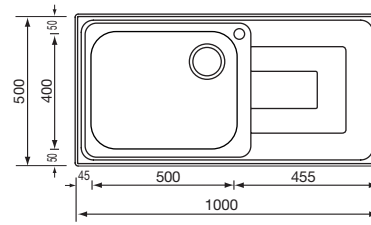

Filo Raggiato Mix

Koodi	Kansi	Allas	Syvyys	Materiaali
08051.5	550 x 500 mm	520 x 400 mm	190 mm	ruostumaton teräs

Filo Raggiato Mix

Koodi	Kansi	Iso allas	Pieni allas	Upotusaukko	Syvyys	Materiaali
08051.7	620 x 500 mm	340 x 400 mm	200 x 400 mm	610 x 490 mm	190 / 140 mm	ruostumaton teräs

Como

Koodi		Kansi	Allas	Upotusaukko	Syvyys	Materiaali
08054.1	Oikea	1000 x 500 mm	500 x 400 mm	980 x 480 mm	210 mm	ruostumaton teräs
08054.2	Vasen					

Como

Koodi	Kansi	Iso allas	Pieni allas	Upotusaukko	Syvyys	Materiaali
08054.3	1000 x 500 mm	342 x 410 mm	145 x 335 mm	980 x 480 mm	190 / 130 mm	ruostumaton teräs