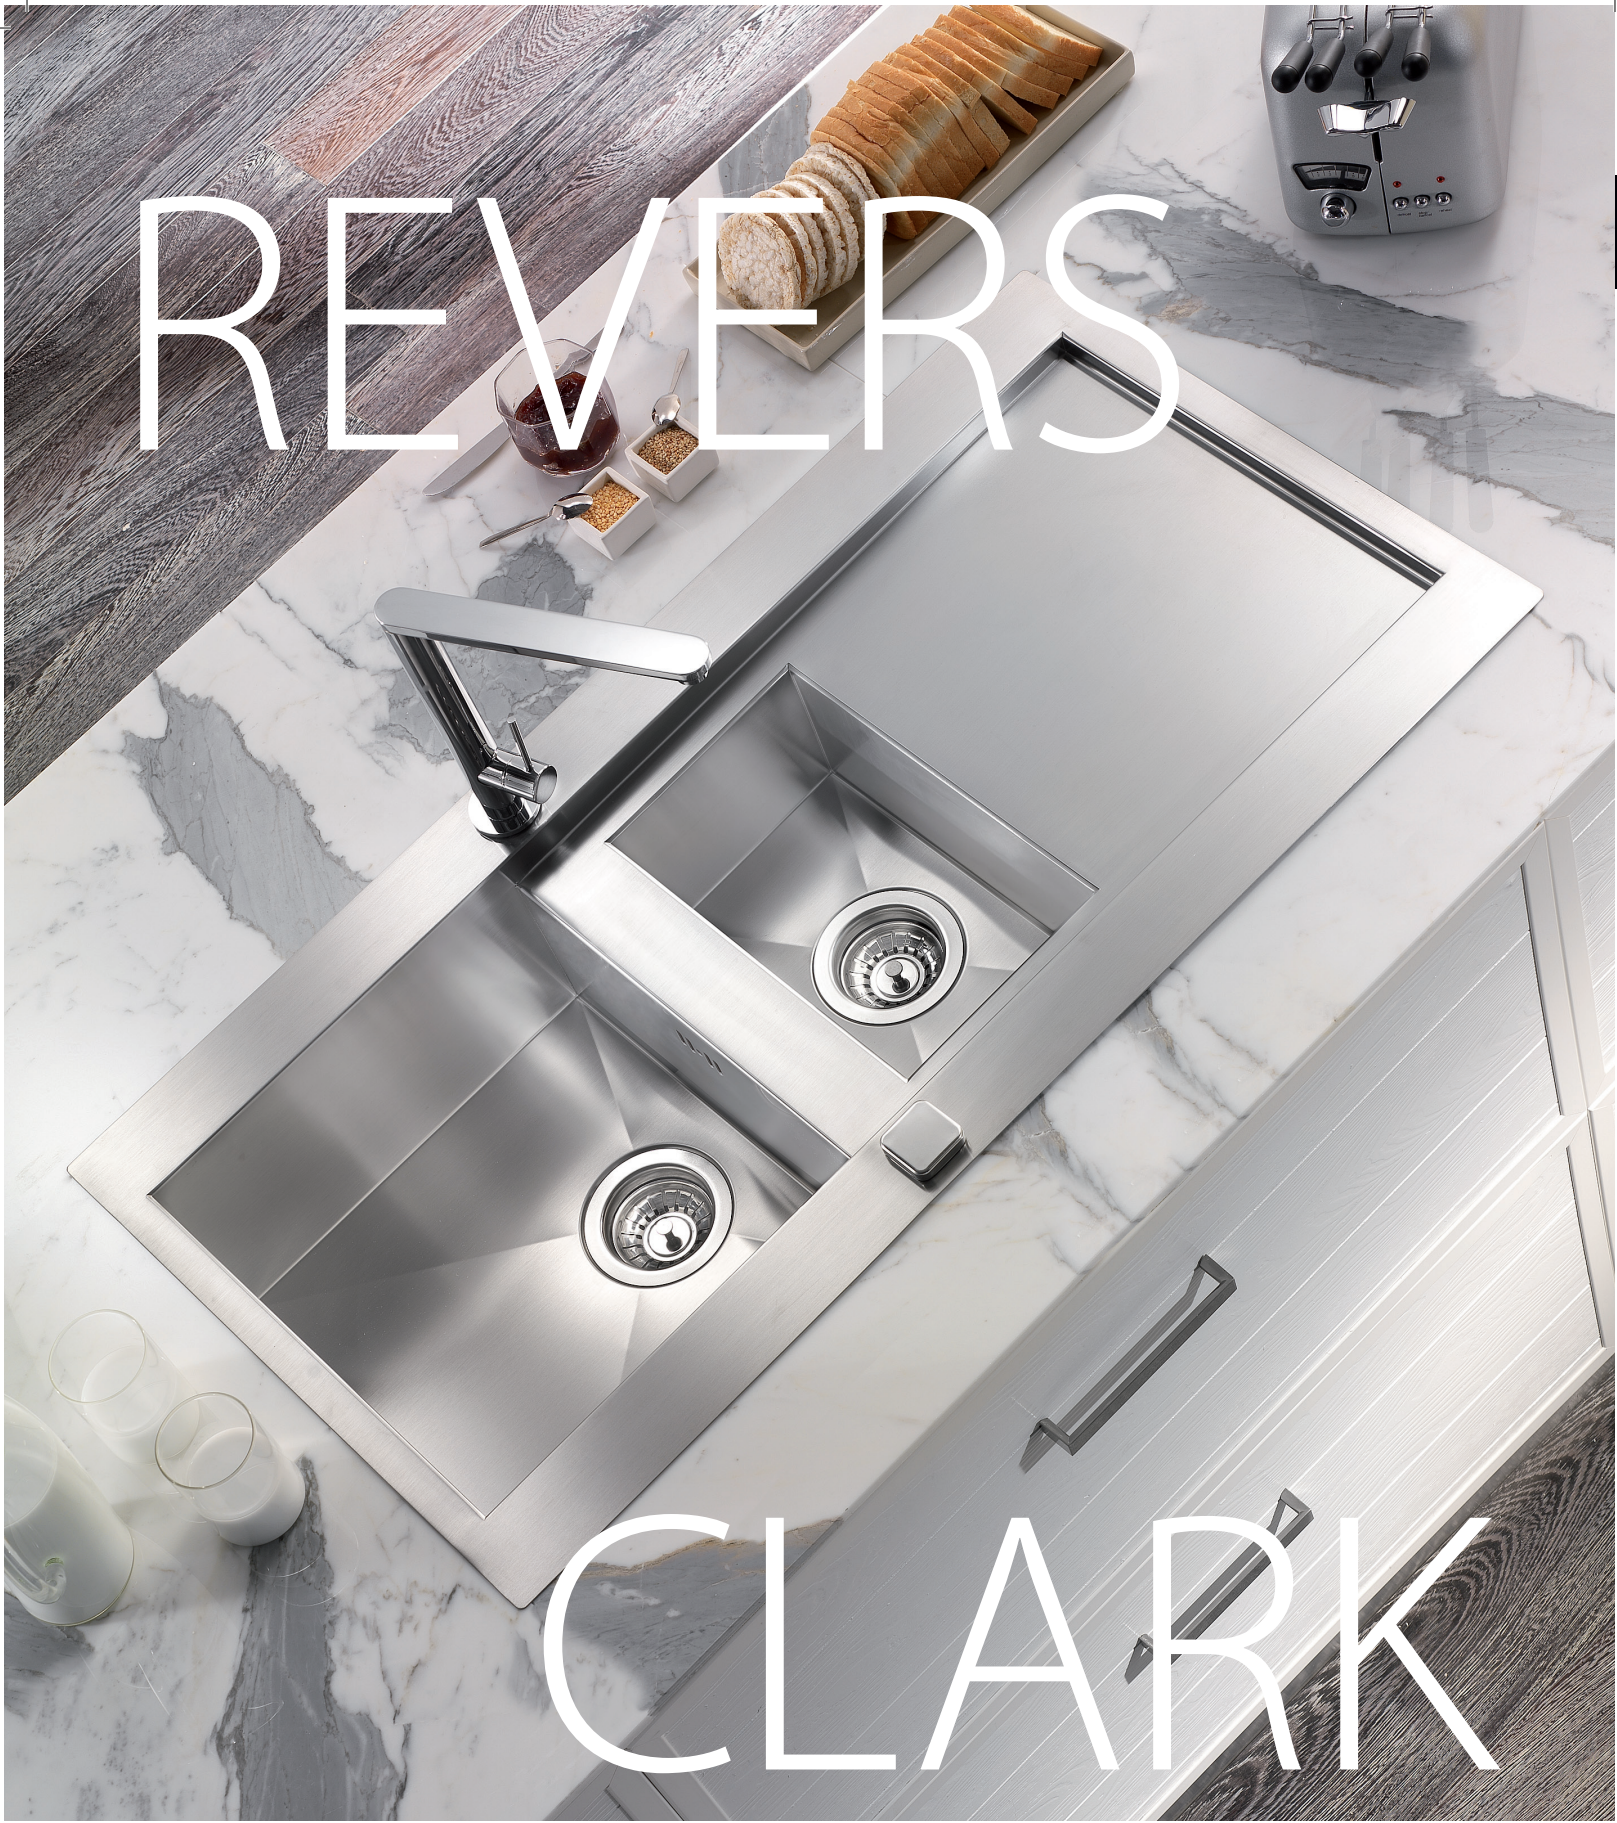

REVERSERS

CLARK