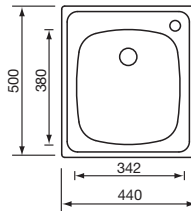

Como

Koodi		Kansi	Allas	Upotusaukko	Syvyys	Materiaali
08054.1	Oikea	1000 x 500 mm	500 x 400 mm	980 x 480 mm	210 mm	ruostumaton teräs
08054.2	Vasen					

Como

Koodi	Kansi	Iso allas	Pieni allas	Upotusaukko	Syvyys	Materiaali
08054.3	1000 x 500 mm	342 x 410 mm	145 x 335 mm	980 x 480 mm	190 / 130 mm	ruostumaton teräs

Como

Koodi		Kansi	Allas	Materiaali
08054.4	Oikea	1160 x 500 mm	342 x 410 mm	ruostumaton teräs
08054.5	Vasen			

CINZIA

Cinzia

Koodi	Kansi	Allas	Upotusaukko	Syvyys	Materiaali
08057.1	Ø 435 mm	Ø 375 mm	Ø 410 mm	160 mm	ruostumaton teräs

Cinzia

Koodi	Kansi	Allas	Upotusaukko	Syvyys	Materiaali
08057.3	440 x 500 mm	342 x 380 mm	480 x 420 mm	160 mm	ruostumaton teräs

Cinzia

Koodi	Kansi	Allas	Upotusaukko	Syvyys	Materiaali
08057.4	580 x 500 mm	410 x 342 mm	560 x 480 mm	180 mm	ruostumaton teräs

SIROS

Siros

Koodi	Kansi	Allas	Upotusaukko	Syvyys	Materiaali
08056.1	790 x 500 mm	342 x 380 mm	770 x 480 mm	160 mm	ruostumaton teräs

Siros

Koodi	Kansi	Iso allas	Pieni allas	Upotusaukko	Syvyys	Materiaali
08056.2	790 x 500 mm	342 x 380 mm	342 x 380 mm	770 x 480 mm	160 mm	ruostumaton teräs