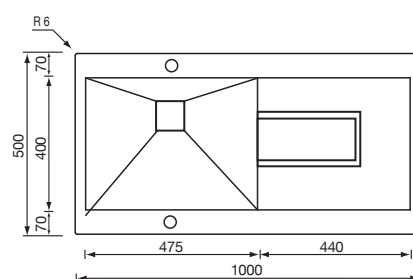

Revers - UUTUUS!

Koodi	Kansi	Allas	Upotusaukko	Syvyys	Materiaali
08040.1	1000 x 520 mm	500 x 380 mm	990 x 510 mm	190 mm	ruostumaton teräs

Clark - UUTUUS!

Koodi		Kansi	Allas	Upotusaukko	Syvyys	Materiaali
08041.1	Vasen	1000 x 500 mm	475 x 400 mm	990 x 490 mm	190 mm	ruostumaton teräs
08041.2	Oikea	1000 x 500 mm	475 x 400 mm	990 x 490 mm		