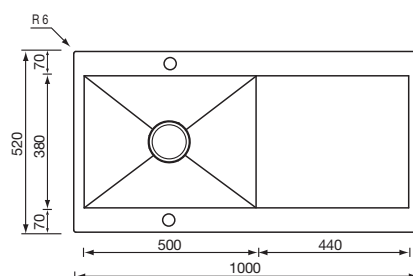

Revers - UUTUUS!

Koodi	Kansi	Allas	Upotusaukko	Syvyys	Materiaali
08040.1	1000 x 520 mm	500 x 380 mm	990 x 510 mm	190 mm	ruostumaton teräs

Clark - UUTUUS!

Koodi		Kansi	Allas	Upotusaukko	Syvyys	Materiaali
08041.1	Vasen	1000 x 500 mm	475 x 400 mm	990 x 490 mm	190 mm	ruostumaton teräs
08041.2	Oikea	1000 x 500 mm	475 x 400 mm	990 x 490 mm		