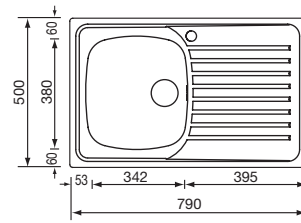

Como

Koodi		Kansi	Allas	Upotusaukko	Syvyys	Materiaali
08054.1	Oikea	1000 x 500 mm	500 x 400 mm	980 x 480 mm	210 mm	ruostumaton teräs
08054.2	Vasen					

Como

Koodi	Kansi	Iso allas	Pieni allas	Upotusaukko	Syvyys	Materiaali
08054.3	1000 x 500 mm	342 x 410 mm	145 x 335 mm	980 x 480 mm	190 / 130 mm	ruostumaton teräs

Como

Koodi		Kansi	Allas	Materiaali
08054.4	Oikea	1160 x 500 mm	342 x 410 mm	ruostumaton teräs
08054.5	Vasen			

CINZIA

Cinzia

Koodi	Kansi	Allas	Upotusaukko	Syvyys	Materiaali
08057.1	Ø 435 mm	Ø 375 mm	Ø 410 mm	160 mm	ruostumaton teräs

Cinzia

Koodi	Kansi	Allas	Upotusaukko	Syvyys	Materiaali
08057.3	440 x 500 mm	342 x 380 mm	480 x 420 mm	160 mm	ruostumaton teräs

Cinzia

Koodi	Kansi	Allas	Upotusaukko	Syvyys	Materiaali
08057.4	580 x 500 mm	410 x 342 mm	560 x 480 mm	180 mm	ruostumaton teräs

SIROS

Siros

Koodi	Kansi	Allas	Upotusaukko	Syvyys	Materiaali
08056.1	790 x 500 mm	342 x 380 mm	770 x 480 mm	160 mm	ruostumaton teräs

Siros

Koodi	Kansi	Iso allas	Pieni allas	Upotusaukko	Syvyys	Materiaali
08056.2	790 x 500 mm	342 x 380 mm	342 x 380 mm	770 x 480 mm	160 mm	ruostumaton teräs