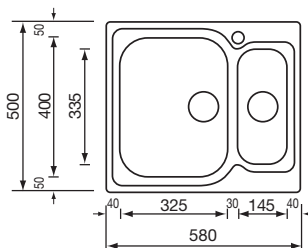

Filoslim

Koodi	Kansi	Iso allas	Pieni allas	Upotusaukko	Syvyys	Materiaali
08055.4	1000 x 500 mm	342 x 410 mm	145 x 335 mm	980 x 480 mm	210 / 130 mm	ruostumaton teräs

MATICO

VESTA

Matico

Koodi	Kansi	Iso allas	Pieni allas	Upotusaukko	Syvyys	Materiaali
08053.3	580 x 500 mm	325 x 400 mm	145 mm x 335 mm	560 x 480 mm	190 / 130 mm	ruostumaton teräs

Vesta

Koodi	Kansi	Allas	Upotusaukko	Syvyys	Materiaali
08050.1	1000 x 500 mm	530 x 400 mm	980 x 480 mm	210 mm	ruostumaton teräs

Vesta

Koodi	Kansi	Iso allas	Pieni allas	Upotusaukko	Syvyys	Materiaali
08050.2	1000 x 500 mm	300 x 400 mm	190 x 320 mm	980 x 480 mm	210 / 140 mm	ruostumaton teräs