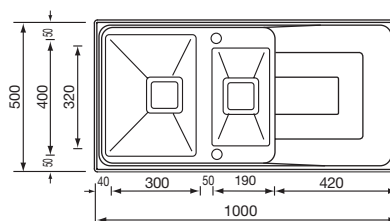

Filoslim

Koodi	Kansi	Iso allas	Pieni allas	Upotusaukko	Syvyys	Materiaali
08055.4	1000 x 500 mm	342 x 410 mm	145 x 335 mm	980 x 480 mm	210 / 130 mm	ruostumaton teräs

MATICO

VESTA

Matico

Koodi	Kansi	Iso allas	Pieni allas	Upotusaukko	Syvyys	Materiaali
08053.3	580 x 500 mm	325 x 400 mm	145 mm x 335 mm	560 x 480 mm	190 / 130 mm	ruostumaton teräs

Vesta

Koodi	Kansi	Allas	Upotusaukko	Syvyys	Materiaali
08050.1	1000 x 500 mm	530 x 400 mm	980 x 480 mm	210 mm	ruostumaton teräs

Vesta

Koodi	Kansi	Iso allas	Pieni allas	Upotusaukko	Syvyys	Materiaali
08050.2	1000 x 500 mm	300 x 400 mm	190 x 320 mm	980 x 480 mm	210 / 140 mm	ruostumaton teräs