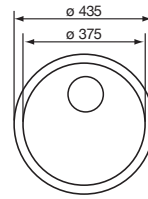

Filo Raggiato Mix

Koodi	Kansi	Allas	Syvyys	Materiaali
08051.5	550 x 500 mm	520 x 400 mm	190 mm	ruostumaton teräs

Filo Raggiato Mix

Koodi	Kansi	Iso allas	Pieni allas	Upotusaukko	Syvyys	Materiaali
08051.7	620 x 500 mm	340 x 400 mm	200 x 400 mm	610 x 490 mm	190 / 140 mm	ruostumaton teräs

Como

Koodi		Kansi	Allas	Upotusaukko	Syvyys	Materiaali
08054.1	Oikea	1000 x 500 mm	500 x 400 mm	980 x 480 mm	210 mm	ruostumaton teräs
08054.2	Vasen					

Como

Koodi	Kansi	Iso allas	Pieni allas	Upotusaukko	Syvyys	Materiaali
08054.3	1000 x 500 mm	342 x 410 mm	145 x 335 mm	980 x 480 mm	190 / 130 mm	ruostumaton teräs

Como

Koodi		Kansi	Allas	Materiaali
08054.4	Oikea	1160 x 500 mm	342 x 410 mm	ruostumaton teräs
08054.5	Vasen			

CINZIA

Cinzia

Koodi	Kansi	Allas	Upotusaukko	Syvyys	Materiaali
08057.1	Ø 435 mm	Ø 375 mm	Ø 410 mm	160 mm	ruostumaton teräs

Cinzia

Koodi	Kansi	Allas	Upotusaukko	Syvyys	Materiaali
08057.3	440 x 500 mm	342 x 380 mm	480 x 420 mm	160 mm	ruostumaton teräs

Cinzia

Koodi	Kansi	Allas	Upotusaukko	Syvyys	Materiaali
08057.4	580 x 500 mm	410 x 342 mm	560 x 480 mm	180 mm	ruostumaton teräs