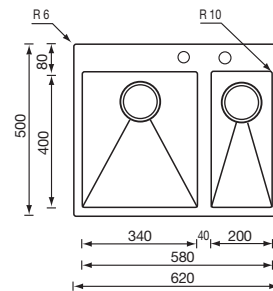

Vesta

Koodi	Kansi	Allas	Upotusaukko	Syvyys	Materiaali
08050.1	1000 x 500 mm	530 x 400 mm	980 x 480 mm	210 mm	ruostumaton teräs

Vesta

Koodi	Kansi	Iso allas	Pieni allas	Upotusaukko	Syvyys	Materiaali
08050.2	1000 x 500 mm	300 x 400 mm	190 x 320 mm	980 x 480 mm	210 / 140 mm	ruostumaton teräs

FILO RAGGIATO MIX

Filo Raggiato Mix

Koodi	Kansi	Allas	Materiaali
08051.2	240 x 500 mm	200 x 400 mm	ruostumaton teräs

Filo Raggiato Mix

Koodi	Kansi	Allas	Upotusaukko	Syvyys	Materiaali
08051.3	380 x 500 mm	340 x 400 mm	370 x 490 mm	190 mm	ruostumaton teräs

Filo Raggiato Mix

Koodi	Kansi	Allas	Syvyys	Materiaali
08051.5	550 x 500 mm	520 x 400 mm	190 mm	ruostumaton teräs

Filo Raggiato Mix

Koodi	Kansi	Iso allas	Pieni allas	Upotusaukko	Syvyys	Materiaali
08051.7	620 x 500 mm	340 x 400 mm	200 x 400 mm	610 x 490 mm	190 / 140 mm	ruostumaton teräs

Como

Koodi		Kansi	Allas	Upotusaukko	Syvyys	Materiaali
08054.1	Oikea	1000 x 500 mm	500 x 400 mm	980 x 480 mm	210 mm	ruostumaton teräs
08054.2	Vasen					

Como

Koodi	Kansi	Iso allas	Pieni allas	Upotusaukko	Syvyys	Materiaali
08054.3	1000 x 500 mm	342 x 410 mm	145 x 335 mm	980 x 480 mm	190 / 130 mm	ruostumaton teräs