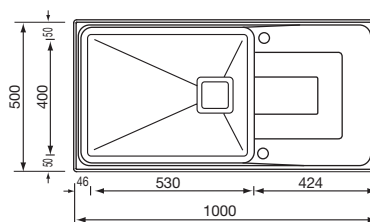

Filoslim

Koodi	Kansi	Iso allas	Pieni allas	Upotusaukko	Syvyys	Materiaali
08055.4	1000 x 500 mm	342 x 410 mm	145 x 335 mm	980 x 480 mm	210 / 130 mm	ruostumaton teräs

MATICO

VESTA

Matico

Koodi	Kansi	Iso allas	Pieni allas	Upotusaukko	Syvyys	Materiaali
08053.3	580 x 500 mm	325 x 400 mm	145 mm x 335 mm	560 x 480 mm	190 / 130 mm	ruostumaton teräs

Vesta

Koodi	Kansi	Allas	Upotusaukko	Syvyys	Materiaali
08050.1	1000 x 500 mm	530 x 400 mm	980 x 480 mm	210 mm	ruostumaton teräs

Vesta

Koodi	Kansi	Iso allas	Pieni allas	Upotusaukko	Syvyys	Materiaali
08050.2	1000 x 500 mm	300 x 400 mm	190 x 320 mm	980 x 480 mm	210 / 140 mm	ruostumaton teräs