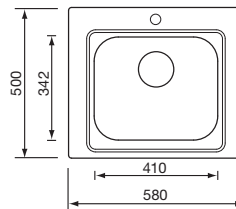

Como

Koodi		Kansi	Allas	Upotusaukko	Syvyys	Materiaali
08054.1	Oikea	1000 x 500 mm	500 x 400 mm	980 x 480 mm	210 mm	ruostumaton teräs
08054.2	Vasen					

Como

Koodi	Kansi	Iso allas	Pieni allas	Upotusaukko	Syvyys	Materiaali
08054.3	1000 x 500 mm	342 x 410 mm	145 x 335 mm	980 x 480 mm	190 / 130 mm	ruostumaton teräs

Como

Koodi		Kansi	Allas	Materiaali
08054.4	Oikea	1160 x 500 mm	342 x 410 mm	ruostumaton teräs
08054.5	Vasen			

CINZIA

Cinzia

Koodi	Kansi	Allas	Upotusaukko	Syvyys	Materiaali
08057.1	Ø 435 mm	Ø 375 mm	Ø 410 mm	160 mm	ruostumaton teräs

Cinzia

Koodi	Kansi	Allas	Upotusaukko	Syvyys	Materiaali
08057.3	440 x 500 mm	342 x 380 mm	480 x 420 mm	160 mm	ruostumaton teräs

Cinzia

Koodi	Kansi	Allas	Upotusaukko	Syvyys	Materiaali
08057.4	580 x 500 mm	410 x 342 mm	560 x 480 mm	180 mm	ruostumaton teräs

SIROS

Siros

Koodi	Kansi	Allas	Upotusaukko	Syvyys	Materiaali
08056.1	790 x 500 mm	342 x 380 mm	770 x 480 mm	160 mm	ruostumaton teräs

Siros

Koodi	Kansi	Iso allas	Pieni allas	Upotusaukko	Syvyys	Materiaali
08056.2	790 x 500 mm	342 x 380 mm	342 x 380 mm	770 x 480 mm	160 mm	ruostumaton teräs