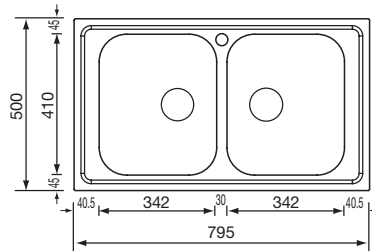

ARIEL

TUNDRA

Ariel

Koodi	Kansi	Allas	Upotusaukko	Materiaali
08052.3	590 x 500 mm	540 x 450 mm	570 x 490 mm	ruostumaton teräs

Tundra 1 ½ -altainen 190/130 syvät altaat

Koodi	Kansi	Iso allas	Pieni allas	Upotusaukko	Syvyys	Materiaali
08053.7	795 x 500 mm	342 x 410 mm	145 x 335 mm	775 x 480 mm	190 / 130 mm	ruostumaton teräs

FILOSLIM

Filoslim

Koodi	Kansi	Allas	Upotusaukko	Syvyys	Materiaali
08055.1	795 x 500 mm	342 x 410 mm	775 x 480 mm	210 mm	ruostumaton teräs

Filoslim

Koodi	Kansi	Allas	Upotusaukko	Syvyys	Materiaali
08055.2	795 x 500 mm	342 x 410 mm	775 x 480 mm	210 mm	ruostumaton teräs

Filoslim

Koodi	Kansi	Iso allas	Pieni allas	Upotusaukko	Syvyys	Materiaali
08055.4	1000 x 500 mm	342 x 410 mm	145 x 335 mm	980 x 480 mm	210 / 130 mm	ruostumaton teräs

MATICO

VESTA

Matico

Koodi	Kansi	Iso allas	Pieni allas	Upotusaukko	Syvyys	Materiaali
08053.3	580 x 500 mm	325 x 400 mm	145 mm x 335 mm	560 x 480 mm	190 / 130 mm	ruostumaton teräs

Vesta

Koodi	Kansi	Allas	Upotusaukko	Syvyys	Materiaali
08050.1	1000 x 500 mm	530 x 400 mm	980 x 480 mm	210 mm	ruostumaton teräs

Vesta

Koodi	Kansi	Iso allas	Pieni allas	Upotusaukko	Syvyys	Materiaali
08050.2	1000 x 500 mm	300 x 400 mm	190 x 320 mm	980 x 480 mm	210 / 140 mm	ruostumaton teräs