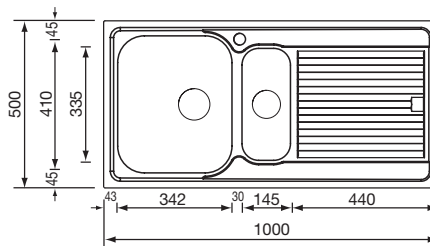

ARIEL

TUNDRA

Ariel

Koodi	Kansi	Allas	Upotusaukko	Materiaali
08052.3	590 x 500 mm	540 x 450 mm	570 x 490 mm	ruostumaton teräs

Tundra 1 ½ -altainen 190/130 syvät altaat

Koodi	Kansi	Iso allas	Pieni allas	Upotusaukko	Syvyys	Materiaali
08053.7	795 x 500 mm	342 x 410 mm	145 x 335 mm	775 x 480 mm	190 / 130 mm	ruostumaton teräs

FILOSLIM

Filoslim

Koodi	Kansi	Allas	Upotusaukko	Syvyys	Materiaali
08055.1	795 x 500 mm	342 x 410 mm	775 x 480 mm	210 mm	ruostumaton teräs

Filoslim

Koodi	Kansi	Allas	Upotusaukko	Syvyys	Materiaali
08055.2	795 x 500 mm	342 x 410 mm	775 x 480 mm	210 mm	ruostumaton teräs

Filoslim

Koodi	Kansi	Iso allas	Pieni allas	Upotusaukko	Syvyys	Materiaali
08055.4	1000 x 500 mm	342 x 410 mm	145 x 335 mm	980 x 480 mm	210 / 130 mm	ruostumaton teräs

MATICO

VESTA

Matico

Koodi	Kansi	Iso allas	Pieni allas	Upotusaukko	Syvyys	Materiaali
08053.3	580 x 500 mm	325 x 400 mm	145 mm x 335 mm	560 x 480 mm	190 / 130 mm	ruostumaton teräs

Vesta

Koodi	Kansi	Allas	Upotusaukko	Syvyys	Materiaali
08050.1	1000 x 500 mm	530 x 400 mm	980 x 480 mm	210 mm	ruostumaton teräs

Vesta

Koodi	Kansi	Iso allas	Pieni allas	Upotusaukko	Syvyys	Materiaali
08050.2	1000 x 500 mm	300 x 400 mm	190 x 320 mm	980 x 480 mm	210 / 140 mm	ruostumaton teräs