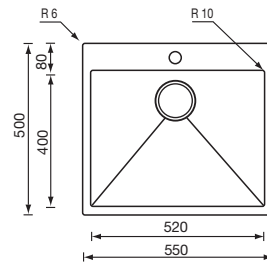

Vesta

Koodi	Kansi	Allas	Upotusaukko	Syvyys	Materiaali
08050.1	1000 x 500 mm	530 x 400 mm	980 x 480 mm	210 mm	ruostumaton teräs

Vesta

Koodi	Kansi	Iso allas	Pieni allas	Upotusaukko	Syvyys	Materiaali
08050.2	1000 x 500 mm	300 x 400 mm	190 x 320 mm	980 x 480 mm	210 / 140 mm	ruostumaton teräs

FILO RAGGIATO MIX

Filo Raggiato Mix

Koodi	Kansi	Allas	Materiaali
08051.2	240 x 500 mm	200 x 400 mm	ruostumaton teräs

Filo Raggiato Mix

Koodi	Kansi	Allas	Upotusaukko	Syvyys	Materiaali
08051.3	380 x 500 mm	340 x 400 mm	370 x 490 mm	190 mm	ruostumaton teräs

Filo Raggiato Mix

Koodi	Kansi	Allas	Syvyys	Materiaali
08051.5	550 x 500 mm	520 x 400 mm	190 mm	ruostumaton teräs

Filo Raggiato Mix

Koodi	Kansi	Iso allas	Pieni allas	Upotusaukko	Syvyys	Materiaali
08051.7	620 x 500 mm	340 x 400 mm	200 x 400 mm	610 x 490 mm	190 / 140 mm	ruostumaton teräs

Como

Koodi		Kansi	Allas	Upotusaukko	Syvyys	Materiaali
08054.1	Oikea	1000 x 500 mm	500 x 400 mm	980 x 480 mm	210 mm	ruostumaton teräs
08054.2	Vasen					

Como

Koodi	Kansi	Iso allas	Pieni allas	Upotusaukko	Syvyys	Materiaali
08054.3	1000 x 500 mm	342 x 410 mm	145 x 335 mm	980 x 480 mm	190 / 130 mm	ruostumaton teräs