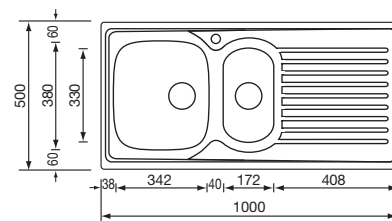

Cinzia

Koodi	Kansi	Allas	Upotusaukko	Syvyys	Materiaali
08057.3	440 x 500 mm	342 x 380 mm	480 x 420 mm	160 mm	ruostumaton teräs

Cinzia

Koodi	Kansi	Allas	Upotusaukko	Syvyys	Materiaali
08057.4	580 x 500 mm	410 x 342 mm	560 x 480 mm	180 mm	ruostumaton teräs

SIROS

Siros

Koodi	Kansi	Allas	Upotusaukko	Syvyys	Materiaali
08056.1	790 x 500 mm	342 x 380 mm	770 x 480 mm	160 mm	ruostumaton teräs

Siros

Koodi	Kansi	Iso allas	Pieni allas	Upotusaukko	Syvyys	Materiaali
08056.2	790 x 500 mm	342 x 380 mm	342 x 380 mm	770 x 480 mm	160 mm	ruostumaton teräs

Siros

Koodi	Kansi	Iso allas	Pieni allas	Upotusaukko	Syvyys	Materiaali
08056.4	1000 x 500 mm	342 x 380 mm	172 x 330 mm	980 x 480 mm	160 / 90 mm	ruostumaton teräs

Vesta
Como
Filoslim
Siros

LISÄTARVIKKEET

Huuhtelukulho RST – UUTUUS!