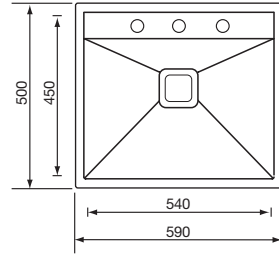

Revers - UUTUUS!

Koodi	Kansi	Allas	Upotusaukko	Syvyys	Materiaali
08040.1	1000 x 520 mm	500 x 380 mm	990 x 510 mm	190 mm	ruostumaton teräs

Clark - UUTUUS!

Koodi		Kansi	Allas	Upotusaukko	Syvyys	Materiaali
08041.1	Vasen	1000 x 500 mm	475 x 400 mm	990 x 490 mm	190 mm	ruostumaton teräs
08041.2	Oikea	1000 x 500 mm	475 x 400 mm	990 x 490 mm		

ARIEL

TUNDRA

Ariel

Koodi	Kansi	Allas	Upotusaukko	Materiaali
08052.3	590 x 500 mm	540 x 450 mm	570 x 490 mm	ruostumaton teräs

Tundra 1 ½ -altainen 190/130 syvät altaat

Koodi	Kansi	Iso allas	Pieni allas	Upotusaukko	Syvyys	Materiaali
08053.7	795 x 500 mm	342 x 410 mm	145 x 335 mm	775 x 480 mm	190 / 130 mm	ruostumaton teräs