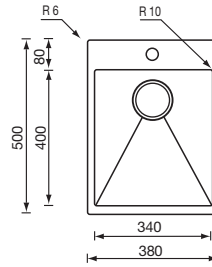

Vesta

Koodi	Kansi	Allas	Upotusaukko	Syvyys	Materiaali
08050.1	1000 x 500 mm	530 x 400 mm	980 x 480 mm	210 mm	ruostumaton teräs

Vesta

Koodi	Kansi	Iso allas	Pieni allas	Upotusaukko	Syvyys	Materiaali
08050.2	1000 x 500 mm	300 x 400 mm	190 x 320 mm	980 x 480 mm	210 / 140 mm	ruostumaton teräs

FILO RAGGIATO MIX

Filo Raggiato Mix

Koodi	Kansi	Allas	Materiaali
08051.2	240 x 500 mm	200 x 400 mm	ruostumaton teräs

Filo Raggiato Mix

Koodi	Kansi	Allas	Upotusaukko	Syvyys	Materiaali
08051.3	380 x 500 mm	340 x 400 mm	370 x 490 mm	190 mm	ruostumaton teräs