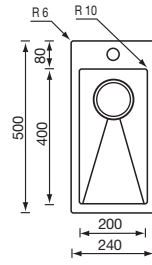

Vesta

Koodi	Kansi	Allas	Upotusaukko	Syvyys	Materiaali
08050.1	1000 x 500 mm	530 x 400 mm	980 x 480 mm	210 mm	ruostumaton teräs

Vesta

Koodi	Kansi	Iso allas	Pieni allas	Upotusaukko	Syvyys	Materiaali
08050.2	1000 x 500 mm	300 x 400 mm	190 x 320 mm	980 x 480 mm	210 / 140 mm	ruostumaton teräs

FILO RAGGIATO MIX

Filo Raggiato Mix

Koodi	Kansi	Allas	Materiaali
08051.2	240 x 500 mm	200 x 400 mm	ruostumaton teräs

Filo Raggiato Mix

Koodi	Kansi	Allas	Upotusaukko	Syvyys	Materiaali
08051.3	380 x 500 mm	340 x 400 mm	370 x 490 mm	190 mm	ruostumaton teräs