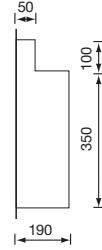

Revers - UUTUUS!

Koodi	Kansi	Allas	Upotusaukko	Syvyys	Materiaali
08040.1	1000 x 520 mm	500 x 380 mm	990 x 510 mm	190 mm	ruostumaton teräs

Clark - UUTUUS!

Koodi		Kansi	Allas	Upotusaukko	Syvyys	Materiaali
08041.1	Vasen	1000 x 500 mm	475 x 400 mm	990 x 490 mm	190 mm	ruostumaton teräs
08041.2	Oikea	1000 x 500 mm	475 x 400 mm	990 x 490 mm		

ARIEL

TUNDRA

Ariel

Koodi	Kansi	Allas	Upotusaukko	Materiaali
08052.3	590 x 500 mm	540 x 450 mm	570 x 490 mm	ruostumaton teräs

Tundra 1 ½ -altainen 190/130 syvät altaat

Koodi	Kansi	Iso allas	Pieni allas	Upotusaukko	Syvyys	Materiaali
08053.7	795 x 500 mm	342 x 410 mm	145 x 335 mm	775 x 480 mm	190 / 130 mm	ruostumaton teräs