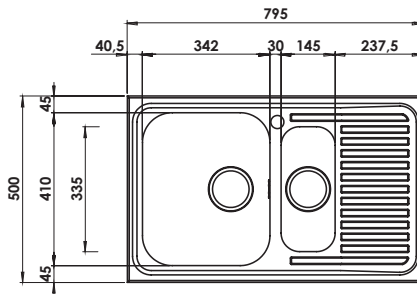

Revers - UUTUUS!

Koodi	Kansi	Allas	Upotusaukko	Syvyys	Materiaali
08040.1	1000 x 520 mm	500 x 380 mm	990 x 510 mm	190 mm	ruostumaton teräs

Clark - UUTUUS!

Koodi		Kansi	Allas	Upotusaukko	Syvyys	Materiaali
08041.1	Vasen	1000 x 500 mm	475 x 400 mm	990 x 490 mm	190 mm	ruostumaton teräs
08041.2	Oikea	1000 x 500 mm	475 x 400 mm	990 x 490 mm		

ARIEL

TUNDRA

Ariel

Koodi	Kansi	Allas	Upotusaukko	Materiaali
08052.3	590 x 500 mm	540 x 450 mm	570 x 490 mm	ruostumaton teräs

Tundra 1 ½ -altainen 190/130 syvät altaat

Koodi	Kansi	Iso allas	Pieni allas	Upotusaukko	Syvyys	Materiaali
08053.7	795 x 500 mm	342 x 410 mm	145 x 335 mm	775 x 480 mm	190 / 130 mm	ruostumaton teräs

Vesta

Koodi	Kansi	Allas	Upotusaukko	Syvyys	Materiaali
08050.1	1000 x 500 mm	530 x 400 mm	980 x 480 mm	210 mm	ruostumaton teräs

Vesta

Koodi	Kansi	Iso allas	Pieni allas	Upotusaukko	Syvyys	Materiaali
08050.2	1000 x 500 mm	300 x 400 mm	190 x 320 mm	980 x 480 mm	210 / 140 mm	ruostumaton teräs