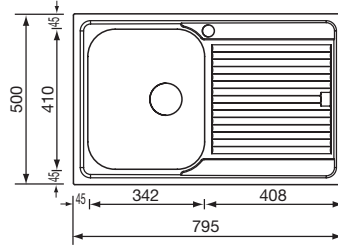

Filoslim

Koodi	Kansi	Allas	Upotusaukko	Syvyys	Materiaali
08055.1	795 x 500 mm	342 x 410 mm	775 x 480 mm	210 mm	ruostumaton teräs

Filoslim

Koodi	Kansi	Allas	Upotusaukko	Syvyys	Materiaali
08055.2	795 x 500 mm	342 x 410 mm	775 x 480 mm	210 mm	ruostumaton teräs

Filoslim

Koodi	Kansi	Iso allas	Pieni allas	Upotusaukko	Syvyys	Materiaali
08055.4	1000 x 500 mm	342 x 410 mm	145 x 335 mm	980 x 480 mm	210 / 130 mm	ruostumaton teräs