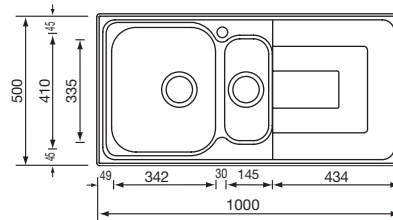

Vesta

Koodi	Kansi	Allas	Upotusaukko	Syvyys	Materiaali
08050.1	1000 x 500 mm	530 x 400 mm	980 x 480 mm	210 mm	ruostumaton teräs

Vesta

Koodi	Kansi	Iso allas	Pieni allas	Upotusaukko	Syvyys	Materiaali
08050.2	1000 x 500 mm	300 x 400 mm	190 x 320 mm	980 x 480 mm	210 / 140 mm	ruostumaton teräs

Filo Raggiato Mix

Koodi	Kansi	Allas	Syvyys	Materiaali
08051.5	550 x 500 mm	520 x 400 mm	190 mm	ruostumaton teräs

Filo Raggiato Mix

Koodi	Kansi	Iso allas	Pieni allas	Upotusaukko	Syvyys	Materiaali
08051.7	620 x 500 mm	340 x 400 mm	200 x 400 mm	610 x 490 mm	190 / 140 mm	ruostumaton teräs

Como

Koodi		Kansi	Allas	Upotusaukko	Syvyys	Materiaali
08054.1	Oikea	1000 x 500 mm	500 x 400 mm	980 x 480 mm	210 mm	ruostumaton teräs
08054.2	Vasen					

Como

Koodi	Kansi	Iso allas	Pieni allas	Upotusaukko	Syvyys	Materiaali
08054.3	1000 x 500 mm	342 x 410 mm	145 x 335 mm	980 x 480 mm	190 / 130 mm	ruostumaton teräs