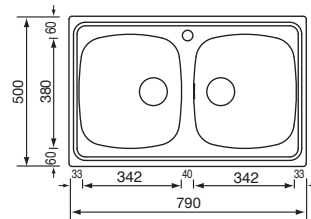

Como

Koodi		Kansi	Allas	Materiaali
08054.4	Oikea	1160 x 500 mm	342 x 410 mm	ruostumaton teräs
08054.5	Vasen			

CINZIA

Cinzia

Koodi	Kansi	Allas	Upotusaukko	Syvyys	Materiaali
08057.1	Ø 435 mm	Ø 375 mm	Ø 410 mm	160 mm	ruostumaton teräs

Cinzia

Koodi	Kansi	Allas	Upotusaukko	Syvyys	Materiaali
08057.3	440 x 500 mm	342 x 380 mm	480 x 420 mm	160 mm	ruostumaton teräs

Cinzia

Koodi	Kansi	Allas	Upotusaukko	Syvyys	Materiaali
08057.4	580 x 500 mm	410 x 342 mm	560 x 480 mm	180 mm	ruostumaton teräs

SIROS

Siros

Koodi	Kansi	Allas	Upotusaukko	Syvyys	Materiaali
08056.1	790 x 500 mm	342 x 380 mm	770 x 480 mm	160 mm	ruostumaton teräs

Siros

Koodi	Kansi	Iso allas	Pieni allas	Upotusaukko	Syvyys	Materiaali
08056.2	790 x 500 mm	342 x 380 mm	342 x 380 mm	770 x 480 mm	160 mm	ruostumaton teräs

Siros

Koodi	Kansi	Iso allas	Pieni allas	Upotusaukko	Syvyys	Materiaali
08056.4	1000 x 500 mm	342 x 380 mm	172 x 330 mm	980 x 480 mm	160 / 90 mm	ruostumaton teräs

Vesta
Como
Filoslim
Siros

LISÄTARVIKKEET

Huuhtelukulho RST – UUTUUS!