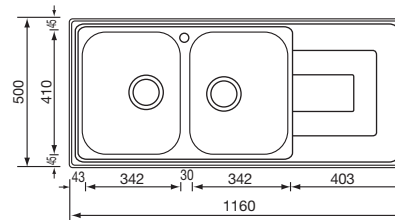

Como

Koodi		Kansi	Allas	Upotusaukko	Syvyys	Materiaali
08054.1	Oikea	1000 x 500 mm	500 x 400 mm	980 x 480 mm	210 mm	ruostumaton teräs
08054.2	Vasen					

Como

Koodi	Kansi	Iso allas	Pieni allas	Upotusaukko	Syvyys	Materiaali
08054.3	1000 x 500 mm	342 x 410 mm	145 x 335 mm	980 x 480 mm	190 / 130 mm	ruostumaton teräs

Como

Koodi		Kansi	Allas	Materiaali
08054.4	Oikea	1160 x 500 mm	342 x 410 mm	ruostumaton teräs
08054.5	Vasen			

CINZIA

Cinzia

Koodi	Kansi	Allas	Upotusaukko	Syvyys	Materiaali
08057.1	Ø 435 mm	Ø 375 mm	Ø 410 mm	160 mm	ruostumaton teräs