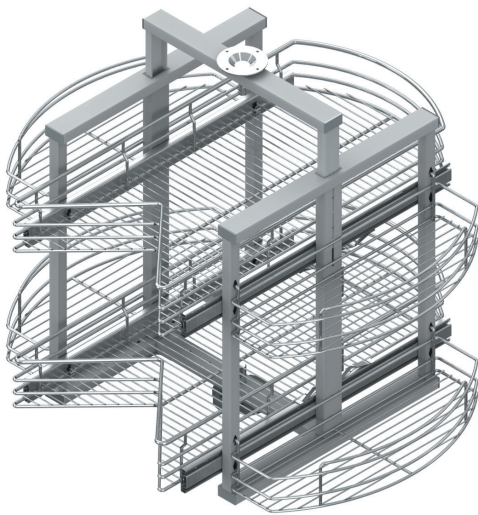

11

Vetokorit

Smooth

Kulmakaapin mekanismi hidastimella

Koodi	Tuote	Koko	Kantavuus	Oviaukko
45900	Kulmamekanismi vasen S3013	780 x 450 x 600-730 mm	20 kg	450 mm
45901	Kulmamekanismi oikea S3014			

Vasen

Oikea

Tukeva, toimiva ja helppo asentaa!

Grande

Kulmamekanismi

Koodi	Tuote	Koko	Kantavuus
45903	Grande 3/4 S3041	Halk. 800 mm kork. 640-760 mm	Sivukorit 15 kg Liukukorit 30 kg

Mekanismissa on läpiliukuva keskiosa.