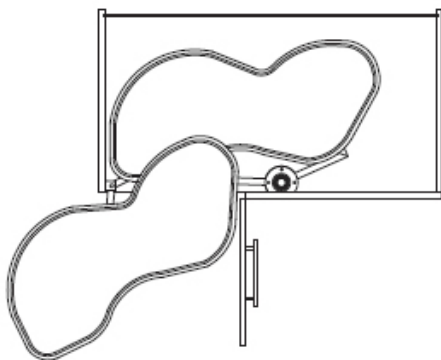

11

Vetokorit

Smooth

Kulmakaapin mekanismi hidastimella

Koodi	Tuote	Koko	Kantavuus	Oviaukko
45900	Kulmamekanismi vasen S3013	780 x 450 x 600-730 mm	20 kg	450 mm
45901	Kulmamekanismi oikea S3014			

Vasen

Oikea

Tukeva, toimiva ja helppo asentaa!

Grande

Kulmamekanismi

Koodi	Tuote	Koko	Kantavuus
45903	Grande 3/4 S3041	Halk. 800 mm kork. 640-760 mm	Sivukorit 15 kg Liukukorit 30 kg

Mekanismissa on läpiliukuva keskiosa.