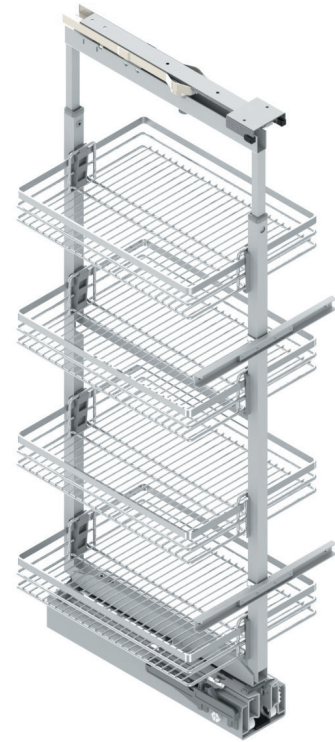

6

Grande-
Kulmamekanismi

8

Komeromekanismi

9

Kääntyvä
komeromekanismi

10

Starax 20
Tarvikevaunu

11

Vetokorit

Smooth

Kulmakaapin mekanismi hidastimella

Koodi	Tuote	Koko	Kantavuus	Oviaukko
45900	Kulmamekanismi vasen S3013	780 x 450 x 600-730 mm	20 kg	450 mm
45901	Kulmamekanismi oikea S3014			

Vasen

Oikea

Tukeva, toimiva ja helppo asentaa!

Grande

Kulmamekanismi

Koodi	Tuote	Koko	Kantavuus
45903	Grande 3/4 S3041	Halk. 800 mm kork. 640-760 mm	Sivukorit 15 kg Liukukorit 30 kg

Mekanismissa on läpiliukuva keskiosa.

6 koria
/mekanismi

Komeromekanismi

Koodi	Tuote	Koko	Kantavuus
45980	Starax 30 S1343	Säädettävä korkeus 1850-2000 mm	100 kg
45981	Starax 40 S1345		
45982	Starax 50 S1347		

Laadukkaat liukumekanismit ja hidastimet.