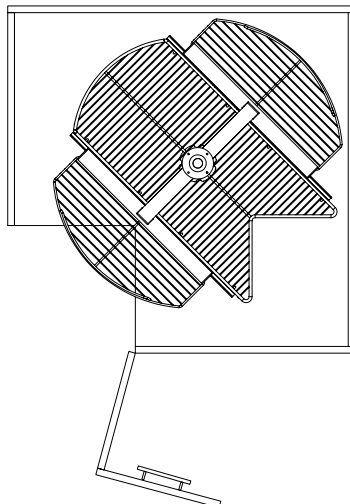

11

Vetokorit

Smooth

Kulmakaapin mekanismi hidastimella

Koodi	Tuote	Koko	Kantavuus	Oviaukko
45900	Kulmamekanismi vasen S3013	780 x 450 x 600-730 mm	20 kg	450 mm
45901	Kulmamekanismi oikea S3014			

Vasen

Oikea

Tukeva, toimiva ja helppo asentaa!

Grande

Kulmamekanismi

Koodi	Tuote	Koko	Kantavuus
45903	Grande 3/4 S3041	Halk. 800 mm kork. 640-760 mm	Sivukorit 15 kg Liukukorit 30 kg

Mekanismissa on läpiliukuva keskiosa.

6 koria
/mekanismi

Komeromekanismi

Koodi	Tuote	Koko	Kantavuus
45980	Starax 30 S1343	Säädettävä korkeus 1850-2000 mm	100 kg
45981	Starax 40 S1345		
45982	Starax 50 S1347		

Laadukkaat liukumekanismit ja hidastimet.