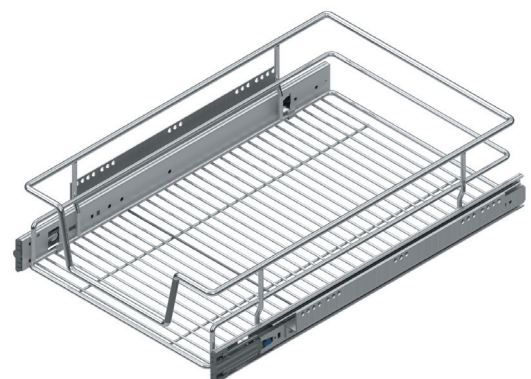

11

Vetokorit

Smooth

Kulmakaapin mekanismi hidastimella

Koodi	Tuote	Koko	Kantavuus	Oviaukko
45900	Kulmamekanismi vasen S3013	780 x 450 x 600-730 mm	20 kg	450 mm
45901	Kulmamekanismi oikea S3014			

Vasen

Oikea

Tukeva, toimiva ja helppo asentaa!

Grande

Kulmamekanismi

Koodi	Tuote	Koko	Kantavuus
45903	Grande 3/4 S3041	Halk. 800 mm kork. 640-760 mm	Sivukorit 15 kg Liukukorit 30 kg

Mekanismissa on läpiliukuva keskiosa.