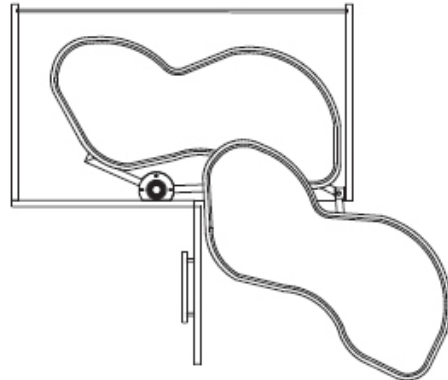

11

Vetokorit

Smooth

Kulmakaapin mekanismi hidastimella

Koodi	Tuote	Koko	Kantavuus	Oviaukko
45900	Kulmamekanismi vasen S3013	780 x 450 x 600-730 mm	20 kg	450 mm
45901	Kulmamekanismi oikea S3014			

Vasen

Oikea

Tukeva, toimiva ja helppo asentaa!

Grande

Kulmamekanismi

Koodi	Tuote	Koko	Kantavuus
45903	Grande 3/4 S3041	Halk. 800 mm kork. 640-760 mm	Sivukorit 15 kg Liukukorit 30 kg

Mekanismissa on läpiliukuva keskiosa.