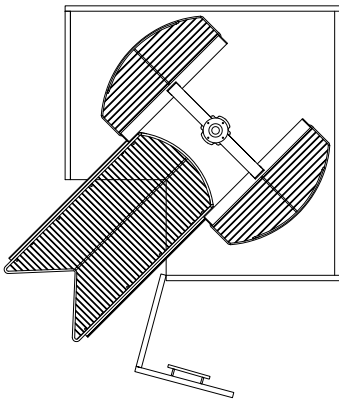

Tukeva, toimiva ja helppo asentaa!

Grande

Kulmamekanismi

Koodi	Tuote	Koko	Kantavuus
45903	Grande 3/4 S3041	Halk. 800 mm kork. 640-760 mm	Sivukorit 15 kg Liukukorit 30 kg

Mekanismissa on läpiliukuva keskiosa.