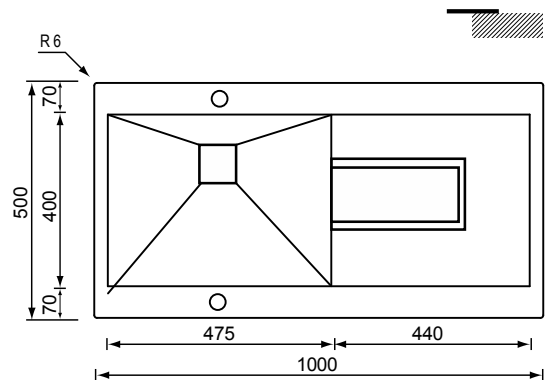

CLARK

Koodi	KANSi	ALLAS	Upot USAUKKO	SYVYYS	MAt ERiAALI	
08041.1	Vasen	1000 x 500 mm	475 x 400 mm	990 x 490 mm	190 mm	ruostumaton teräs
08041.2	Oikea	1000 x 500 mm	475 x 400 mm	990 x 490 mm	190 mm	ruostumaton teräs