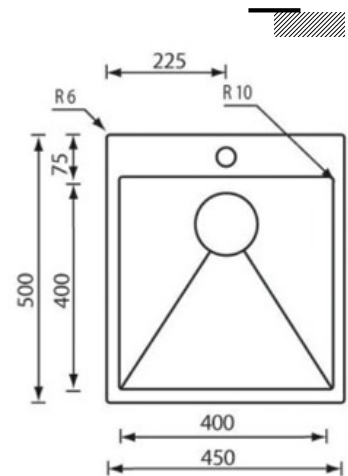

FILO RAGGIATO MIX

Koodi	KANSi	ALLAS	Upot USAUKKo	MAt ERiAALI
08051.4	500 x 450 mm	400 x 450 mm	490 x 440 mm	ruostumaton teräs