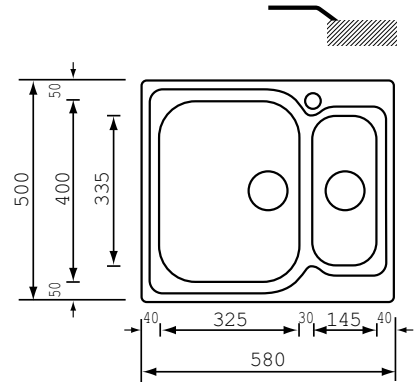

MATICO

Koodi	KANSi	iSo ALLAS	piENi ALLAS	Upot USAUKKo	SYVYYS	MAt ERiAALi
08053.3	580 x 500 mm	325 x 400 mm	145 x 335 mm	560 x 480 mm	190 / 130 mm	ruostumaton teräs