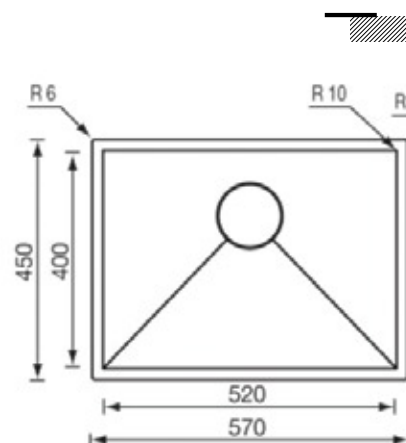

FILO RAGGIATO

Koodi	KANSi	ALLAS	Upot USAUKKo	SYVYYS	MAt ERiAALi
08051.8	570 x 450 mm	400 x 520 mm	440 x 560 mm	190 mm	ruostumaton teräs