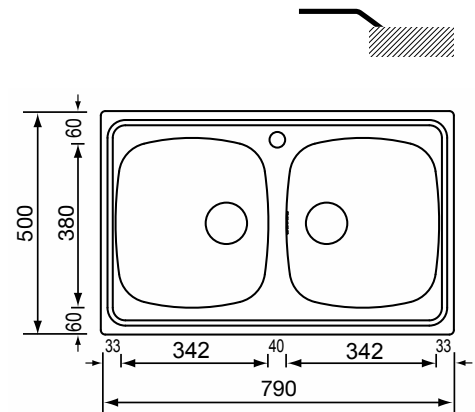

ARIEL

ARIEL

Koodi	KANSi	ALLAS	Upot USAUKKo	MAt ERiAALi
08052.3	590 x 500 mm	540 x 450 mm	570 x 490 mm	ruostumaton teräs

TUNDRA 1 ½ -ALAINEN 190 / 130 SYVÄT ALTAAT

Koodi	KANSi	iSo ALLAS	piENi ALLAS	Upot USAUKKo	SYVYYs	MAt ERiAALi
08053.7	795 x 500 mm	342 x 410 mm	145 x 335 mm	775 x 480 mm	190 / 130 mm	ruostumaton teräs

SIROS

Koodi	KANSi	ALLAS	Upot USAUKKo	SYVYYS	MAt ERiAALi
08056.1	790 x 500 mm	342 x 380 mm	770 x 480 mm	160 mm	ruostumaton teräs

SIROS

Koodi	KANSi	iSo ALLAS	piENi ALLAS	Upot USAUKKo	SYVYYS	MAt ERiAALi
08056.2	790 x 500 mm	342 x 380 mm	342 x 380 mm	770 x 480 mm	160 mm	ruostumaton teräs