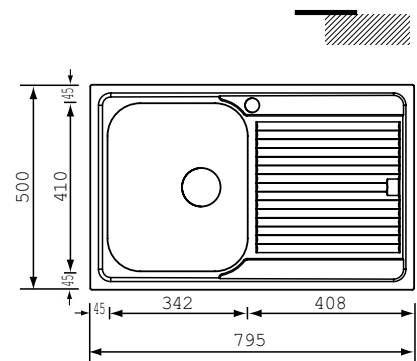

MATICO

Koodi	KANSi	iSo ALLAS	piENi ALLAS	Upot USAUKKo	SYVYYS	MAt ERiAALi
08053.3	580 x 500 mm	325 x 400 mm	145 x 335 mm	560 x 480 mm	190 / 130 mm	ruostumaton teräs

FILOSLIM

Koodi	KANSi	ALLAS	Upot USAUKKo	SYVYYS	MAt ERiAALi
08055.1	795 x 500 mm	340 x 410 mm	775 x 480 mm	210 mm	ruostumaton teräs