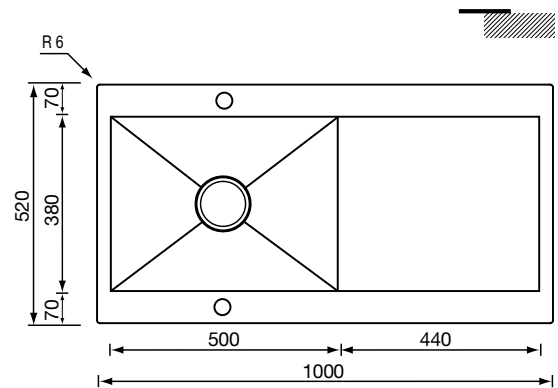

REVERS

Koodi	KANSi	ALLAS	Upot USAUKKO	SYVYYS	MAt ERiAALI
08040.1	1000 x 520 mm	500 x 380 mm	990 x 510 mm	190 mm	ruostumaton teräs