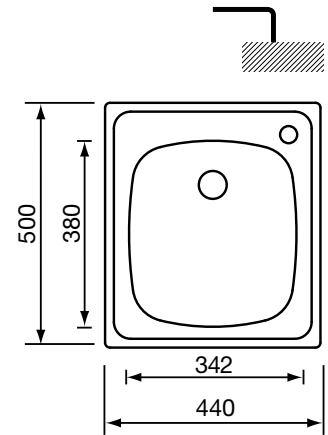

SIROS

Koodi	KANSi	ALLAS	Upot USAUKKo	SYVYYS	MAt ERiAALi
08056.1	790 x 500 mm	342 x 380 mm	770 x 480 mm	160 mm	ruostumaton teräs

SIROS

Koodi	KANSi	iSo ALLAS	piENi ALLAS	Upot USAUKKo	SYVYYS	MAt ERiAALi
08056.2	790 x 500 mm	342 x 380 mm	342 x 380 mm	770 x 480 mm	160 mm	ruostumaton teräs

SIROS

Koodi	KANSi	iSo ALLAS	piENi ALLAS	Upot USAUKKo	SYVYYS	MAt ERiAALi
08056.4	1000 x 500 mm	342 x 380 mm	172 x 330 mm	980 x 480 mm	160 / 90 mm	ruostumaton teräs

CINZIA

Koodi	KANSi	ALLAS	Upot USAUKKo	SYVYYS	MAt ERiAALi
08057.1	Ø 435 mm	Ø 375 mm	Ø 410 mm	160 mm	ruostumaton teräs

CINZIA

Koodi	KANSi	ALLAS	Upot USAUKKo	SYVYYS	MAt ERiAALi
08057.3	440 x 500 mm	342 x 380 mm	480 x 420 mm	160 mm	ruostumaton teräs

CINZIA

Koodi	KANSi	ALLAS	Upot USAUKKo	SYVYYS	MAt ERiAALi
08057.4	580 x 500 mm	410 x 342 mm	560 x 480 mm	180 mm	ruostumaton teräs