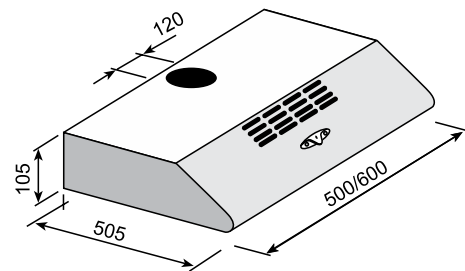

Kalusteisiin upotettava, sisältää aktiivisuodattimen.

N3

Koodi	LEVEYS	t Eho	Väri	pAKK. KpL
08140	50 cm	196 m ² /h	valkoinen	1
08141	60 cm	196 m ² /h	valkoinen	1

Sisältää aktiivisuodattimen.

SLEEK VALOPEILIT