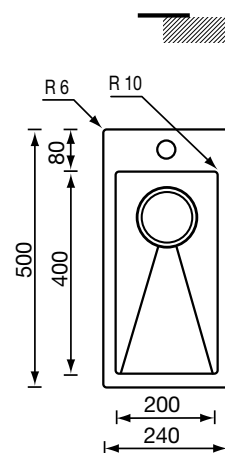

FILO RAGGIATO MIX

Koodi	KANSi	ALLAS	MAt ERiAALI
08051.2	240 x 500 mm	200 x 400 mm	ruostumaton teräs