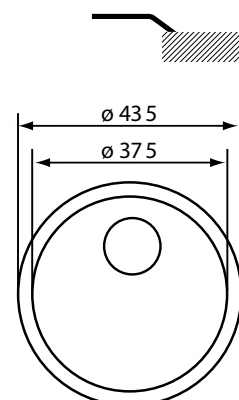

SIROS

Koodi	KANSi	ALLAS	Upot USAUKKo	SYVYYS	MAt ERiAALi
08056.1	790 x 500 mm	342 x 380 mm	770 x 480 mm	160 mm	ruostumaton teräs

SIROS

Koodi	KANSi	iSo ALLAS	piENi ALLAS	Upot USAUKKo	SYVYYS	MAt ERiAALi
08056.2	790 x 500 mm	342 x 380 mm	342 x 380 mm	770 x 480 mm	160 mm	ruostumaton teräs

SIROS

Koodi	KANSi	iSo ALLAS	piENi ALLAS	Upot USAUKKo	SYVYYS	MAt ERiAALi
08056.4	1000 x 500 mm	342 x 380 mm	172 x 330 mm	980 x 480 mm	160 / 90 mm	ruostumaton teräs

CINZIA

Koodi	KANSi	ALLAS	Upot USAUKKo	SYVYYS	MAt ERiAALi
08057.1	Ø 435 mm	Ø 375 mm	Ø 410 mm	160 mm	ruostumaton teräs