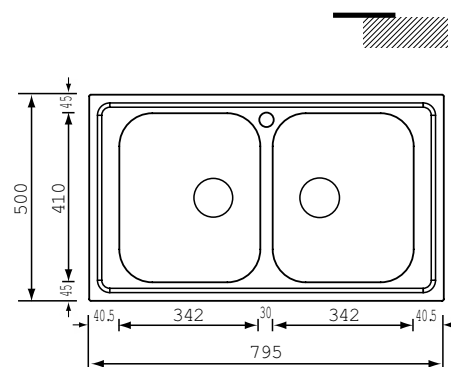

MATICO

Koodi	KANSi	iSo ALLAS	piENi ALLAS	Upot USAUKKo	SYVYYS	MAt ERiAALi
08053.3	580 x 500 mm	325 x 400 mm	145 x 335 mm	560 x 480 mm	190 / 130 mm	ruostumaton teräs

FILOSLIM

Koodi	KANSi	ALLAS	Upot USAUKKo	SYVYYS	MAt ERiAALi
08055.1	795 x 500 mm	340 x 410 mm	775 x 480 mm	210 mm	ruostumaton teräs

FILOSLIM

Koodi	KANSi	ALLAS	Upot USAUKKo	SYVYYS	MAt ERiAALi
08055.2	795 x 500 mm	342 x 410 mm	775 x 480 mm	210 mm	ruostumaton teräs

FILOSLIM

Koodi	KANSi	iSo ALLAS	piENi ALLAS	Upot USAUKKo	SYVYYS	MAt ERiAALi
08055.4	1000 x 500 mm	342 x 410 mm	145 x 335 mm	980 x 480 mm	210 / 130 mm	ruostumaton teräs