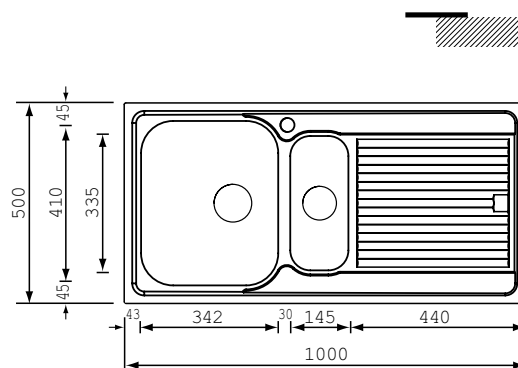

FILOSLIM

Koodi	KANSi	iSo ALLAS	piENi ALLAS	Upot USAUKKo	SYVYYS	MAt ERiAALi
08055.4	1000 x 500 mm	342 x 410 mm	145 x 335 mm	980 x 480 mm	210 / 130 mm	ruostumaton teräs