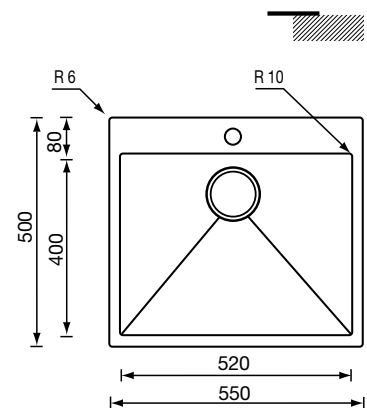

FILO RAGGIATO MIX

Koodi	KANSi	ALLAS	SYVYYS	MAt ERiAALI
08051.5	550 x 500 mm	400 x 520 mm	190 mm	ruostumaton teräs