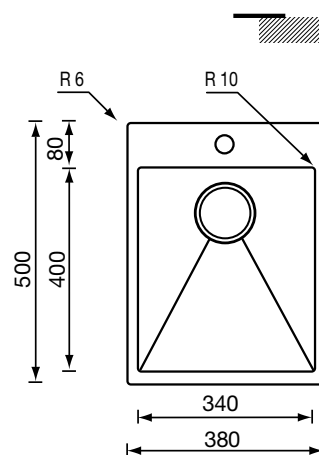

FILO RAGGIATO MIX

Koodi	KANSi	ALLAS	Upot USAUKKo	SYVYYs	MAt ERiAALI
08051.3	380 x 500 mm	340 x 400 mm	370 x 490 mm	190 mm	ruostumaton teräs