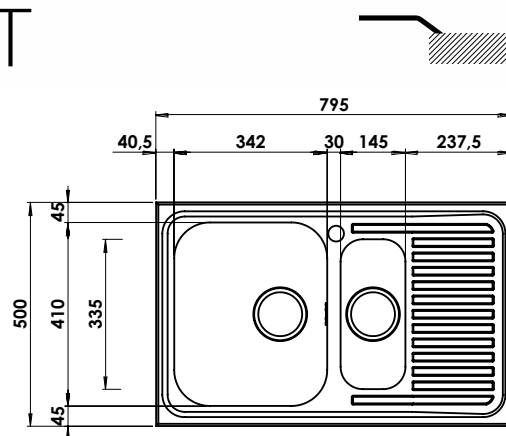

ARIEL

ARIEL

Koodi	KANSi	ALLAS	Upot USAUKKo	MAt ERiAALi
08052.3	590 x 500 mm	540 x 450 mm	570 x 490 mm	ruostumaton teräs

TUNDRA 1 ½ -ALAINEN 190 / 130 SYVÄT ALTAAT

Koodi	KANSi	iSo ALLAS	piENi ALLAS	Upot USAUKKo	SYVYYs	MAt ERiAALi
08053.7	795 x 500 mm	342 x 410 mm	145 x 335 mm	775 x 480 mm	190 / 130 mm	ruostumaton teräs

SIROS

Koodi	KANSi	ALLAS	Upot USAUKKo	SYVYYS	MAt ERiAALi
08056.1	790 x 500 mm	342 x 380 mm	770 x 480 mm	160 mm	ruostumaton teräs

SIROS

Koodi	KANSi	iSo ALLAS	piENi ALLAS	Upot USAUKKo	SYVYYS	MAt ERiAALi
08056.2	790 x 500 mm	342 x 380 mm	342 x 380 mm	770 x 480 mm	160 mm	ruostumaton teräs