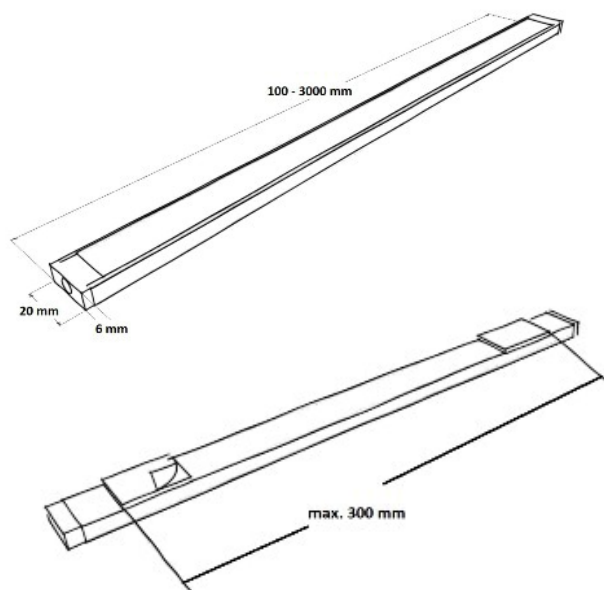

MÄÄRÄMITTAINEN LED-VALAISIN (LUMINA)

Koodi	t Uot E	YKSIKKÖ
02268	Lumina Led-valaisin IP65	m
02260	Muuntaja 15 W IP20	kpl
02263	Muuntaja 30 W IP20	kpl
02264	Muuntaja 50 W IP20	kpl
02407	Jakorasia	kpl
02405	Jatkojohto muuntaja - valaisin	kpl
02349	3M kiinnitystarra	kpl
02241	Jakojohto naaras/naaras 10 cm	kpl

Tekniset tiedot

Asennus

1. Puhdista valaisimen takapinta pölystä ja rasvasta.
2. Liimaa kaksipuolinen teippi takapintaan max. 30 cm välein.
3. Asenna valaisin haluamaasi paikkaan, esim. keittiökaapin ala- tai yläpohjaan.