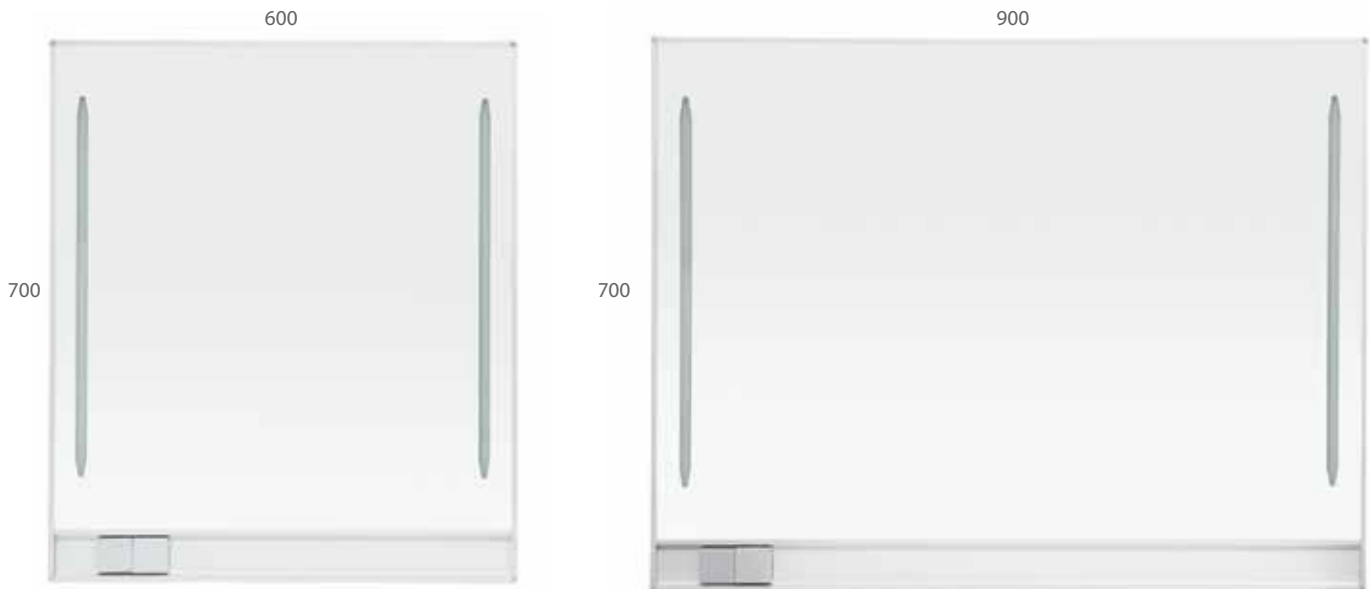

Kalusteisiin upotettava, sisältää aktiivisuodattimen.

N3

Koodi	LEVEYS	t Eho	Väri	pAKK. KpL
08140	50 cm	196 m ² /h	valkoinen	1
08141	60 cm	196 m ² /h	valkoinen	1

Sisältää aktiivisuodattimen.

SLEEK VALOPEILIT