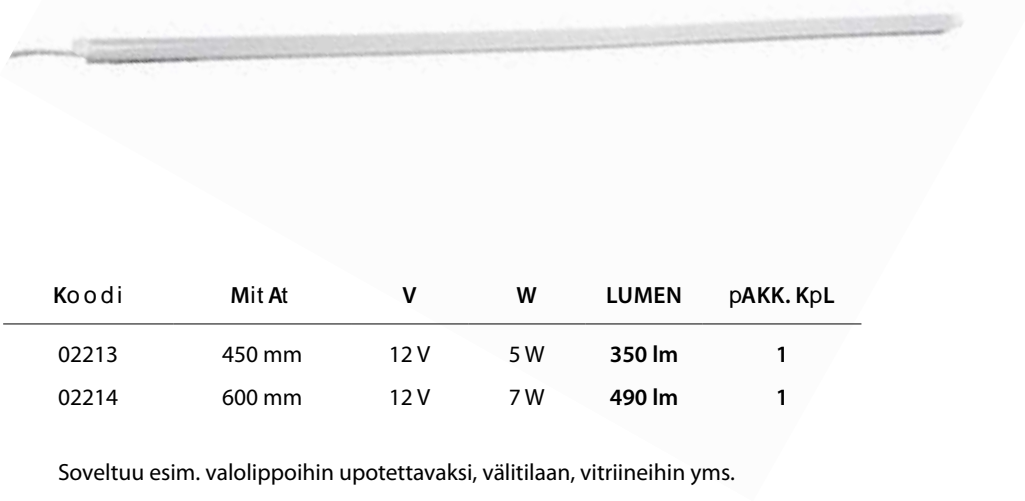

LINJA VALAISIN

ZONE yhteensopiva

Koodi	Mit At	V	W	LUMEN	pAKK. KpL
02213	450 mm	12 V	5 W	350 lm	1
02214	600 mm	12 V	7 W	490 lm	1

Soveltuu esim. valolippoihin upotettavaksi, välitilaan, vitriineihin yms.