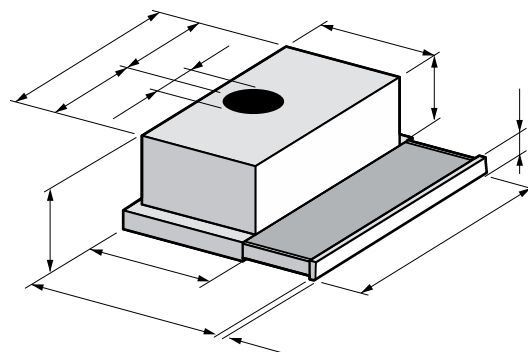

S2 / S4

Koodi	LEVEYS	t Eho	Väri	pAKK. KpL
08136	50 cm	336 m²/h	ruostumaton teräs	1
08137	60 cm	336 m²/h	ruostumaton teräs	1
08134	50 cm	336 m²/h	valkoinen	1
08135	60 cm	336 m²/h	valkoinen	1

Kalusteisiin upotettava, sisältää aktiivisuodattimen.