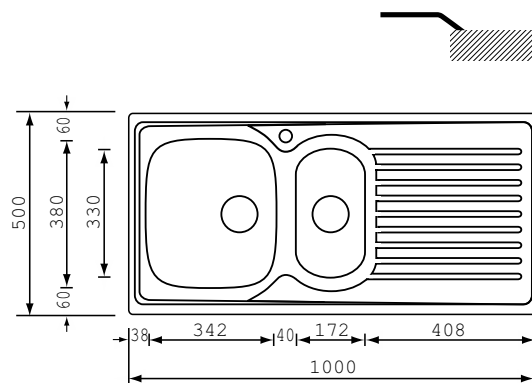

SIROS

Koodi	KANSi	iSo ALLAS	piENi ALLAS	Upot USAUKKo	SYVYYS	MAt ERiAALi
08056.4	1000 x 500 mm	342 x 380 mm	172 x 330 mm	980 x 480 mm	160 / 90 mm	ruostumaton teräs