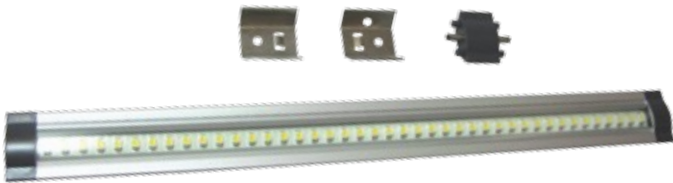

ZONE LED-LISTAVALO

ZONE yhteensopiva

Koodi	t Uot E	Mit At	Vä RiN Lämpö	MAt ERiAALi	V	W	LUMEN	pAKK. KpL
02220	LeD-listavalon	300 x 27 x 11 mm	4000 K	alumiini / akryyli	12 V	3,5 W	220 lm	1
02221	LeD-listavalon	800 x 27 x 11 mm	4000 K	alumiini / akryyli	12 V	8,5 W	220 lm	1
02225	LeD-listavalon säätimellä	800 x 27 x 11 mm	4000 K	alumiini / akryyli	12 V	8,5 W	220 lm	1

Pakkaus sisältää valaisimen lisäksi muoviliittimen, liitinjohdon ja metallikiinnikkeen ruuveineen.

Valoja voidaan liittää peräkkäin joko johdolla tai liitospalalla. Säätimellä varustettu listavalon toimii vain valokohtaisesti.