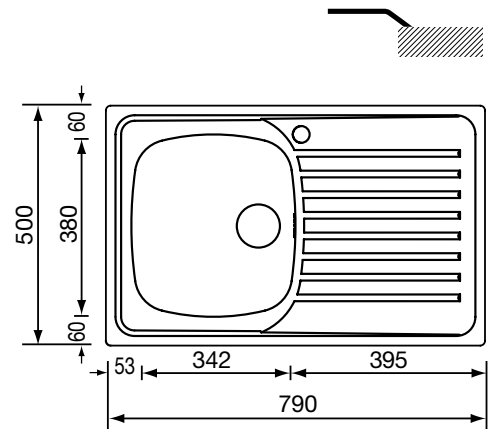

ARIEL

ARIEL

Koodi	KANSi	ALLAS	Upot USAUKKo	MAt ERiAALi
08052.3	590 x 500 mm	540 x 450 mm	570 x 490 mm	ruostumaton teräs

TUNDRA 1 ½ -ALAINEN 190 / 130 SYVÄT ALTAAT

Koodi	KANSi	iSo ALLAS	piENi ALLAS	Upot USAUKKo	SYVYYs	MAt ERiAALi
08053.7	795 x 500 mm	342 x 410 mm	145 x 335 mm	775 x 480 mm	190 / 130 mm	ruostumaton teräs

SIROS

Koodi	KANSi	ALLAS	Upot USAUKKo	SYVYYS	MAt ERiAALi
08056.1	790 x 500 mm	342 x 380 mm	770 x 480 mm	160 mm	ruostumaton teräs

SIROS

Koodi	KANSi	iSo ALLAS	piENi ALLAS	Upot USAUKKo	SYVYYS	MAt ERiAALi
08056.2	790 x 500 mm	342 x 380 mm	342 x 380 mm	770 x 480 mm	160 mm	ruostumaton teräs