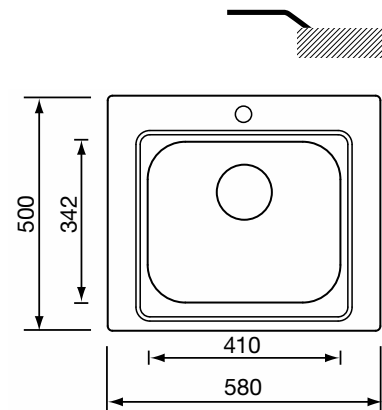

CINZIA

Koodi	KANSi	ALLAS	Upot USAUKKo	SYVYYS	MAt ERiAALi
08057.4	580 x 500 mm	410 x 342 mm	560 x 480 mm	180 mm	ruostumaton teräs