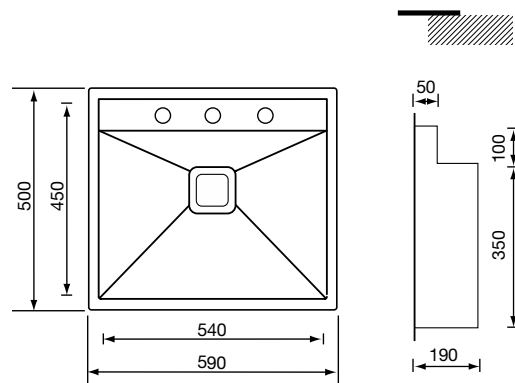

ARIEL

Koodi	KANSi	ALLAS	Upot USAUKKo	MAt ERiAALi
08052.3	590 x 500 mm	540 x 450 mm	570 x 490 mm	ruostumaton teräs