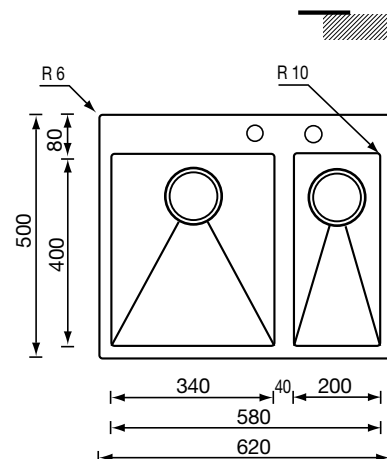

FILO RAGGIATO MIX

Koodi	KANSi	iSo ALLAS	ALLAS	Upot USAUKKo	SYVYYS	MAt ERiAALi
08051.7	620 x 500 mm	340 x 400 mm	200 x 400 mm	610 x 490 mm	190 / 140 mm	ruostumaton teräs