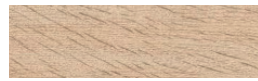

1. Black M31 367 € 2. Luna 4 sohvapöytä metallijaloilla 156 € 3. Black M17 459 €

1. Black M12 315 € 2. Black M21 233 €

BLACK MODULIT

Valkoinen WL

Dunte tammi WL

Musta WL

Laatikkosetti			Muuntaja			LED-valaisin
31) 76x35x30 cm 114€		32) 38x35x30 cm 94 €		37 €		15 €
Ovi			Ovipari			
14) 38x72cm 52 €		33) 38x107cm 67 €		27) 38x178cm 72 €		13) 76x72cm 87 €
						34) 76x107cm 107 €
						28) 76x178cm 134 €
Lasiovi			Lasiovipari			
35) 38x72cm 72 €		37) 38x107cm 84 €		39) 38x178cm 112 €		36) 76x72cm 131 €
						38) 76x107cm 154 €
						40) 76x178cm 206 €
Avohylly			Kansilevyt			
3) 38x72cm 94 €		9) 38x114cm 134 €		7) 38x185cm 193 €		1) 80x72cm 134 €
						10) 80x114cm 156 €
						5) 80x185cm 238 €
						51) 42/80/84/118/122/ 126x38 cm 55 €
						52) 160,2/164/182,5/202,5/ 240,5x38 cm 89 €
Vitriini			Kansilevy M21/M22			
4) 38x72cm 102 €		21) 38x114cm 149 €		8) 38x185cm 203 €		2) 80x72cm 146 €
						22) 80x114cm 193 €
						6) 80x185cm 253 €
						L 140 cm, S 48 cm 89 €

Black kokoonpanot

M21 L 140 cm, K 44 cm, S 43 cm 233 € 	M22 L 140 cm, K 44 cm, S 43 cm 327 € 	Kirjoituspöytä L 140 cm, K 44 cm, S 43 cm 337 € 
---	---	--

<p>M31 L 182 cm, K 62 cm, S 35 cm 367 €</p> 	<p>M32 L 182 cm, K 62 cm, S 35 cm 442 €</p> 	<p>M33 L 182 cm, K 62 cm, S 35 cm 481 €</p> 	
<p>M1 42x79x35 cm 146 €</p> 	<p>M2 42x79x35 cm 174 €</p> 	<p>M3 42x79x35 cm 188 €</p> 	<p>M4 42x79x35 cm 282 €</p> 
<p>M6 80x79x35 cm 221 €</p> 	<p>M7 80x79x35 cm 277 €</p> 	<p>M9 80x79x35 cm 362 €</p> 	
<p>M10 42x185x35 cm 245 €</p> 	<p>M11 42x185x35 cm 265 €</p> 	<p>M12 42x185x35 cm 315 €</p> 	<p>M13 42x185x35 cm 350 €</p> 
<p>M15 80x185x35 cm 325 €</p> 	<p>M16 80x185x35 cm 372 €</p> 	<p>M17 80x185x35 cm 459 €</p> 	<p>M20 80x185x35 cm 553 €</p> 
<p>M23 42x114x35 cm 233 €</p> 	<p>M24 42x114x35 cm 201 €</p> 	<p>M25 80x114x35 cm 347 €</p> 	<p>M26 80x114x35 cm 263 €</p> 