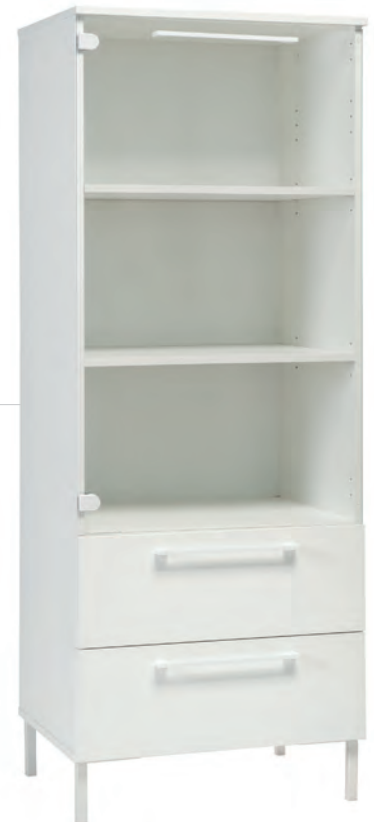

SIRO

Hiipakka
- Since 1951 -

SIRO

Siro-kalusteiden pelkistetty muotokieli on aina ajattoman tyylikäs ja kevyt.

SIRO

SIRO-tuotesarjan materiaali on E1- luokan MFC-kalustelevyä, joka on tarkoitettu käytettäväksi kuivissa sisätiloissa. Materiaali pitää hyvin väriensä ja on VTT:n hyväksymä. Vetimet ja jalat ovat metallia. SIROn väreissä valkoinen ja vaalea tammi vetimet ja jalat ovat valkoiset. Mustassa ja vintage tammessa vetimet ja jalat ovat matta mustat. Tuotteet on valmistettu 100 % Suomessa.

TV-TASO 1

Leveys 165 cm
Korkeus 58 cm
Syvyys 44,5 cm

TV-TASO 2

Leveys 220 cm
Korkeus 58 cm
Syvyys 44,5 cm

VITRIINI

Leveys 60 cm
Korkeus 159 cm
Syvyys 44,5 cm

SENKKI

Leveys 120 cm
Korkeus 96 cm
Syvyys 44,5 cm