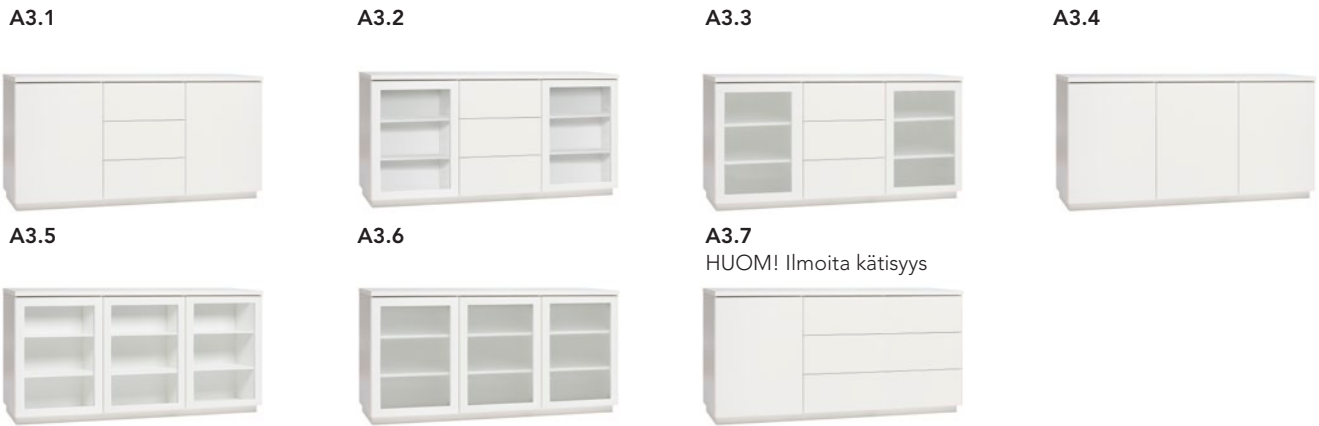

### Tyylipuhdas ratkaisu kodin säilytystarpeisiin.

Anton-sarjan runko on valkoista kalustelevyä, laatikoiden ja ovien etusarjat ovat valkoiseksi maalattua MDF-levyä. Kannen väri vaihtoehtoja maalattu valkoinen, tammi ja saarni. Jalkavaihtoehtoja ovat sokkeli tai korkea massiivipuujalka. Tuotteet toimitetaan aina valmiiksi kasattuna, Anton on Avainlippu-tuote!

# KOKOONPANOT

HUOM! Hinnasto löytyy kotisivuiltamme hiipakka.net

L 50 cm K 73/81 cm S 49 cm

L 100 cm K 50/58 cm S 49 cm

L 100 cm K 73/81 cm S 49 cm

L 150 cm K 73/81 cm S 49 cm

L 200 cm K 73/81 cm S 49 cm

L 150 cm K 50/58 cm S 49 cm

L 150 cm K 50/58 cm S 49 cm

A5.4

A5.5

L 200 cm K 50/58 cm S 49 cm

A6.1

A6.2

A6.3

L 100 cm K 185/193 cm S 49 cm