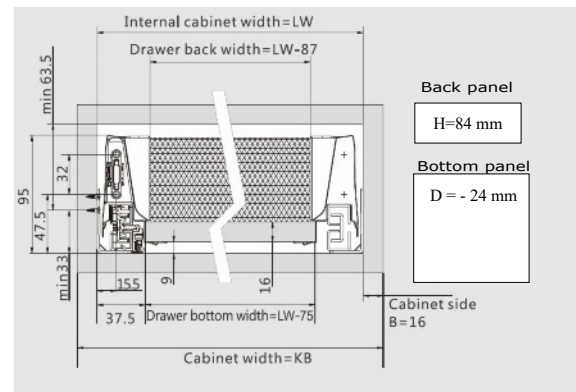

## DRAGON BOX

### DRAGON BOX

- DTC-Laatus
- Täysin ulostuleva tuplasivu laatikko
- Helppo asentaa
- Irroitus ilman työkaluja
- Pehmeä ja hiljainen toiminto
- Kantavuus 30 kg
- Valkoinen

**DRAGON BOX****DRAGON BOX bruttohinnasto alv 0%**