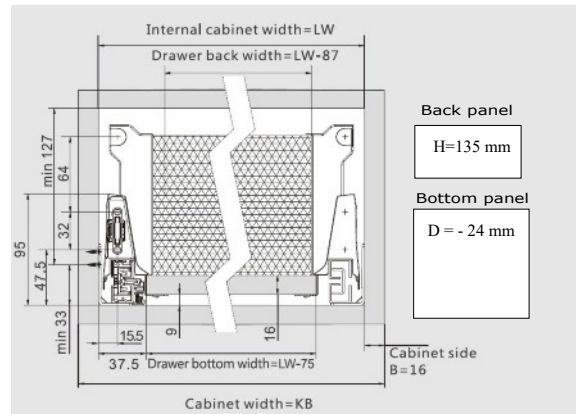

## DRAGON BOX

### DRAGON BOX

- DTC-Laatus
- Täysin ulostuleva tuplasivu laatikko
- Helppo asentaa
- Irroitus ilman työkaluja
- Pehmeä ja hiljainen toiminto
- Kantavuus 30 kg
- Valkoinen

**DRAGON BOX****DRAGON BOX bruttohinnasto alv 0%**