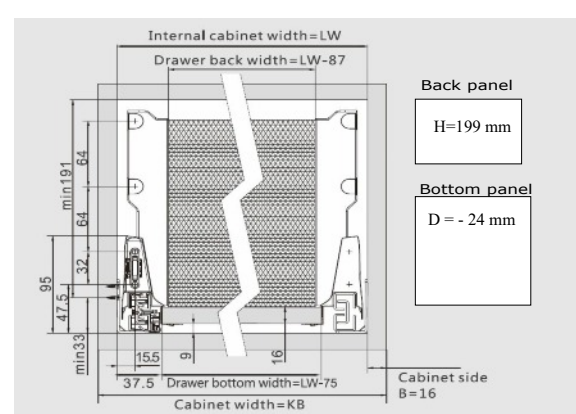

## DRAGON BOX

### DRAGON BOX

- DTC-Laatus
- Täysin ulostuleva tuplasivu laatikko
- Helppo asentaa
- Irroitus ilman työkaluja
- Pehmeä ja hiljainen toiminto
- Kantavuus 30 kg
- Valkoinen

**DRAGON BOX****DRAGON BOX bruttohinnasto alv 0%**