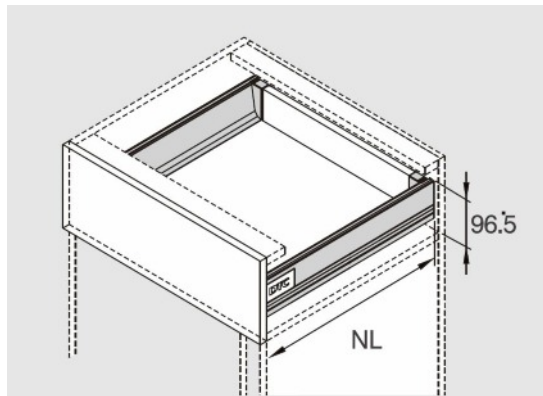

## DRAGON BOX

### DRAGON BOX

- DTC-Laatus
- Täysin ulostuleva tuplasivu laatikko
- Helppo asentaa
- Irroitus ilman työkaluja
- Pehmeä ja hiljainen toiminto
- Kantavuus 30 kg
- Valkoinen

**DRAGON BOX****DRAGON BOX bruttohinnasto alv 0%**