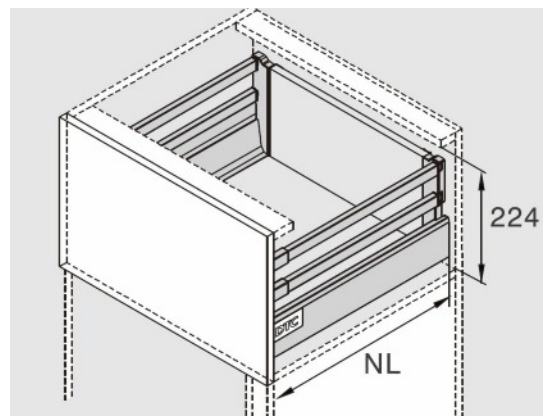

## DRAGON BOX

### DRAGON BOX

- DTC-Laatus
- Täysin ulostuleva tuplasivu laatikko
- Helppo asentaa
- Irroitus ilman työkaluja
- Pehmeä ja hiljainen toiminto
- Kantavuus 30 kg
- Valkoinen

**DRAGON BOX****DRAGON BOX bruttohinnasto alv 0%**