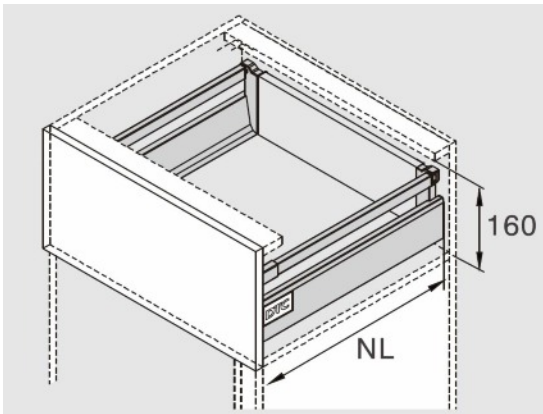

## DRAGON BOX

### DRAGON BOX

- DTC-Laatus
- Täysin ulostuleva tuplasivu laatikko
- Helppo asentaa
- Irroitus ilman työkaluja
- Pehmeä ja hiljainen toiminto
- Kantavuus 30 kg
- Valkoinen

**DRAGON BOX****DRAGON BOX bruttohinnasto alv 0%**