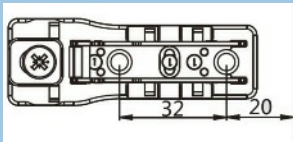

PIVOT-STAR

- 110 ast. avautumiskulma
- 8 mm syvä saranapesä perussaranoissa
- 11,5 mm syvä saranapesä erikoissaranoissa
- 10-26 mm ovivahvuuksille
- Kupin reunan etäisyys oven reunasta 3 - 6 mm
- Säätöaluslevyt
- Oven sulkeutumisnopeuden säätö

PT=