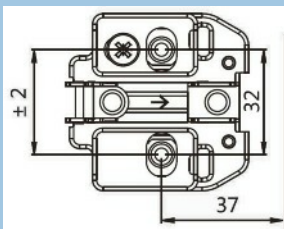

PIVOT-STAR

- 110 ast. avautumiskulma
- 8 mm syvä saranapesä perussaranoissa
- 11,5 mm syvä saranapesä erikoissaranoissa
- 10-26 mm ovivahvuuksille
- Kupin reunan etäisyys oven reunasta 3 - 6 mm
- Säätöaluslevyt
- Oven sulkeutumisnopeuden säätö

PT=