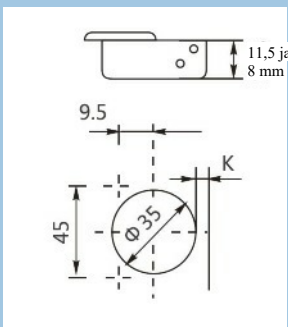

PIVOT-STAR

- 110 ast. avautumiskulma
- 8 mm syvä saranapesä perussaranoissa
- 11,5 mm syvä saranapesä erikoissaranoissa
- 10-26 mm ovivahvuuksille
- Kupin reunan etäisyys oven reunasta 3 - 6 mm
- Säätöaluslevyt
- Oven sulkeutumisnopeuden säätö

PT=