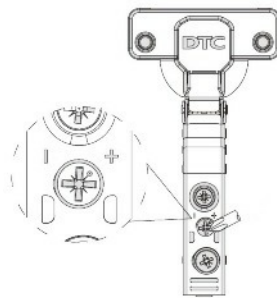

PIVOT-STAR

Speed-adjustable Soft-close Hinges