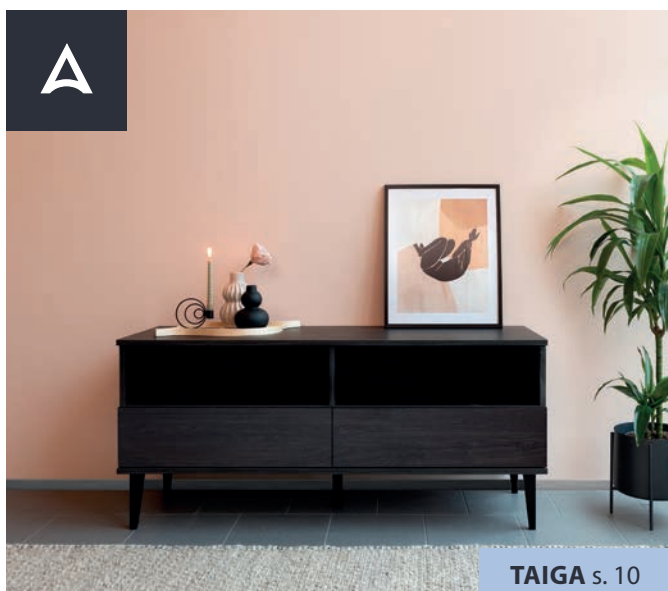

## PUISET JALAT

**Materiaali:** massiivipuu

**Värit:** valkoinen, musta, öljytty tammi

Sohvapöydän mitat:

L 85 cm, K 52 cm, S 85 cm

**LUNA-SOHVAPÖYTÄ 194 €**

**Tammi-jaloilla 206 €**

Toimitetaan valmiiksi kasattuna