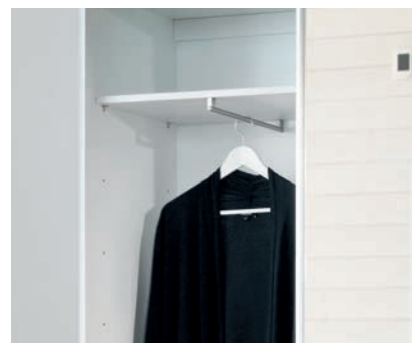

Komeron keskellä on yksi väliseinä. Vakiovarus-
teisiin kuuluu kaksi henkaritankoa ja irtohyllyä. Henkaritanko asennetaan 45 cm syvään komeroon syvyyssuunnassa ja 60 cm syvään komeroon vaakasuunnassa.